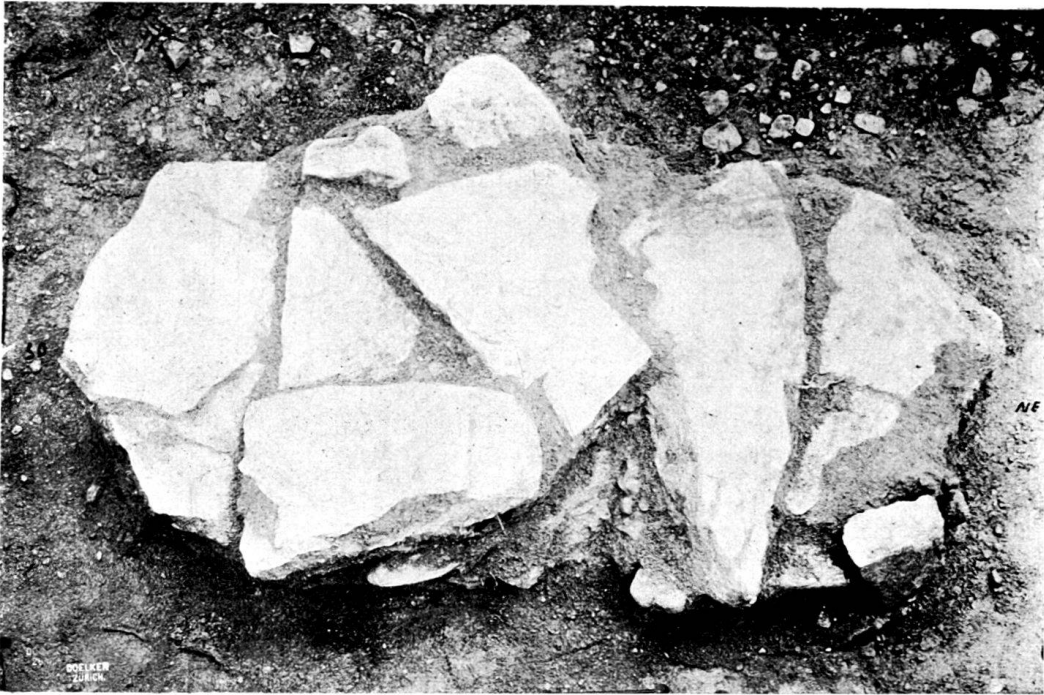

Giubiasco. — Tombe 497.