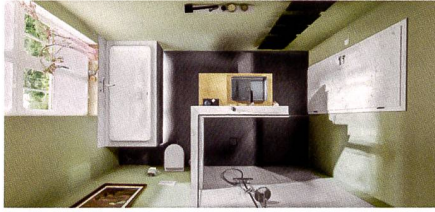

Download PDF: 16.04.2026

ETH-Bibliothek Zürich, E-Periodica, <https://www.e-periodica.ch>

Mehr Grösse

Badezimmer sind im Schnitt gerade mal acht Quadratmeter gross, viele messen noch weniger. Kaldewei tüfelt schon lange daran herum, wie kleine Badezimmer optimal eingerichtet werden können. Im Bild zeigen wir ein sogenanntes Schlauchbad in der Vogelperspektive. Die frontale Wand eignet sich hier sehr gut für die Platzierung der Badewanne. Weil die meisten Menschen sowieso kaum mehr baden, ist es sinnvoll, sich für eine kompakte Wannengrösse zu entscheiden. Um den Raum weiter zu öffnen, empfiehlt der Badspezialist, für die bodenebene Dusche den gleichen Farbton wie beim Fliesenboden auszuwählen. Der filigran gestaltete Waschtisch «Miena» rundet das Ganze ab.

www.kaldewei.ch

Energie sparen

Die Armaturenlinie SK Laurin von Similor Kugler eignet sich bestens für den Einbau in Mietwohnungen, bietet sie doch Schweizer Qualitätsarbeit zu einem attraktiven Preis. Das neutrale Design passt in unterschiedlich gestaltete Nasszellen. SK Laurin ist eine Komplettlinie mit Waschtischmischer, passenden Bade- und Duscharmaturen sowie Unterputzmischer für die Badewanne und für die Dusche. Alle Waschtischarmaturen besitzen eine Eco+-Funktion. Die mittige Grundeinstellung des Bedienehebels befindet sich im Kaltwasserbereich, warmes Wasser fliesst erst beim Schwenken nach links. Dies hat nachweislich einen positiven Effekt auf den Energieverbrauch (siehe Beitrag auf Seite 38).

Einbau leicht gemacht

Der Einbau der Produkte erfolgt mit einem bewährten und ebenfalls in der Schweiz hergestellten Montagesystem. Letzteres erfüllt zusammen mit der Dusch- oder Badewanne die erhöhten Anforderungen der Schweizer Schallschutznorm SIA 181.