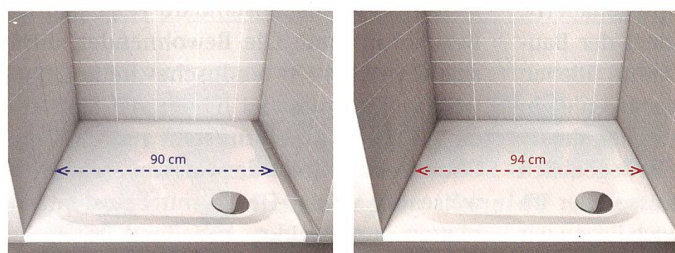

Download PDF: 16.04.2026

ETH-Bibliothek Zürich, E-Periodica, <https://www.e-periodica.ch>

Mehr Grösse

Badezimmer sind im Schnitt gerade mal acht Quadratmeter gross, viele messen noch weniger. Kaldewei tüfelt schon lange daran herum, wie kleine Badezimmer optimal eingerichtet werden können. Im Bild zeigen wir ein sogenanntes Schlauchbad in der Vogelperspektive. Die frontale Wand eignet sich hier sehr gut für die Platzierung der Badewanne. Weil die meisten Menschen sowieso kaum mehr baden, ist es sinnvoll, sich für eine kompakte Wannengrösse zu entscheiden. Um den Raum weiter zu öffnen, empfiehlt der Badspezialist, für die bodenebene Dusche den gleichen Farbton wie beim Fliesenboden auszuwählen. Der filigran gestaltete Waschtisch «Miena» rundet das Ganze ab.

Standard-Duschwanne 90 x 90 cm (links) und Vario-Duschwanne 94 x 90 cm (rechts)

Vario = auf Mass, einfach bestellt und rasch geliefert

Das Vario-Sortiment umfasst ausgesuchte Badewannen, Duschwannen, Duschflächen und Waschbecken, die alle von einer Mindest- bis zu einer Maximalgrösse in Abständen von einem Zentimeter bestellbar sind. Dank dem Online-Konfigurator auf www.schmidlin.ch lassen sich die Möglichkeiten und fixen Preise innert Kürze ermitteln. Zusätzlich zeichnet sich Vario durch kurze Lieferfristen aus. Ab Bestelleingang werden die Produkte innerhalb von zehn Tagen geliefert, mit der Option «Subito» sogar innerhalb von vier Tagen direkt auf die Baustelle. Somit entsteht höchste Flexibilität für Sanierungen von bewohnten Liegenschaften, da die genauen Masse der einzelnen Bade- oder Duschwannen direkt auf der Baustelle nach dem Abbau der alten Sanitäranlagen definiert werden können.