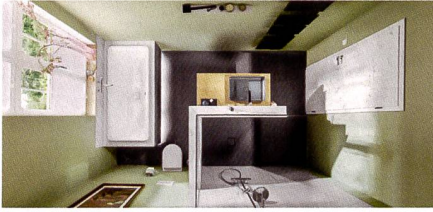

## Mehr Grösse

Badezimmer sind im Schnitt gerade mal acht Quadratmeter gross, viele messen noch weniger. Kaldewei tüfelt schon lange daran herum, wie kleine Badezimmer optimal eingerichtet werden können. Im Bild zeigen wir ein sogenanntes Schlauchbad in der Vogelperspektive. Die frontale Wand eignet sich hier sehr gut für die Platzierung der Badewanne. Weil die meisten Menschen sowieso kaum mehr baden, ist es sinnvoll, sich für eine kompakte Wannengrösse zu entscheiden. Um den Raum weiter zu öffnen, empfiehlt der Badspezialist, für die bodenebene Dusche den gleichen Farbton wie beim Fliesenboden auszuwählen. Der filigran gestaltete Waschtisch «Miena» rundet das Ganze ab.