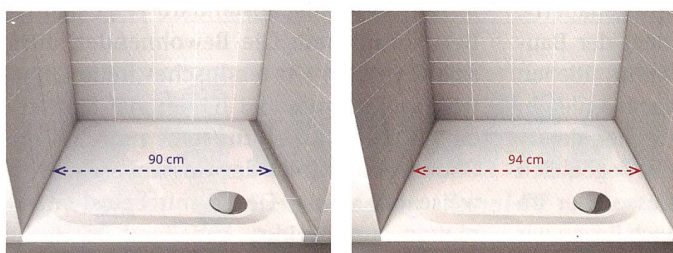

Standard-Duschwanne 90 x 90 cm (links) und Vario-Duschwanne 94 x 90 cm (rechts)

Vario = auf Mass, einfach bestellt und rasch geliefert

Das Vario-Sortiment umfasst ausgesuchte Badewannen, Duschwannen, Duschflächen und Waschbecken, die alle von einer Mindest- bis zu einer Maximalgrösse in Abständen von einem Zentimeter bestellbar sind. Dank dem Online-Konfigurator auf www.schmidlin.ch lassen sich die Möglichkeiten und fixen Preise innert Kürze ermitteln. Zusätzlich zeichnet sich Vario durch kurze Lieferfristen aus. Ab Bestelleingang werden die Produkte innerhalb von zehn Tagen geliefert, mit der Option «Subito» sogar innerhalb von vier Tagen direkt auf die Baustelle. Somit entsteht höchste Flexibilität für Sanierungen von bewohnten Liegenschaften, da die genauen Masse der einzelnen Bade- oder Duschwannen direkt auf der Baustelle nach dem Abbau der alten Sanitäranlagen definiert werden können.

Einbau leicht gemacht

Der Einbau der Produkte erfolgt mit einem bewährten und ebenfalls in der Schweiz hergestellten Montagesystem. Letzteres erfüllt zusammen mit der Dusch- oder Badewanne die erhöhten Anforderungen der Schweizer Schallschutznorm SIA 181.

Adresse

Wilhelm Schmidlin AG
Gotthardstrasse 51, 6414 Oberarth
Tel 041 859 00 60
info@schmidlin.ch
www.schmidlin.ch/vario
www.schmidlin.ch

Schmidlin™