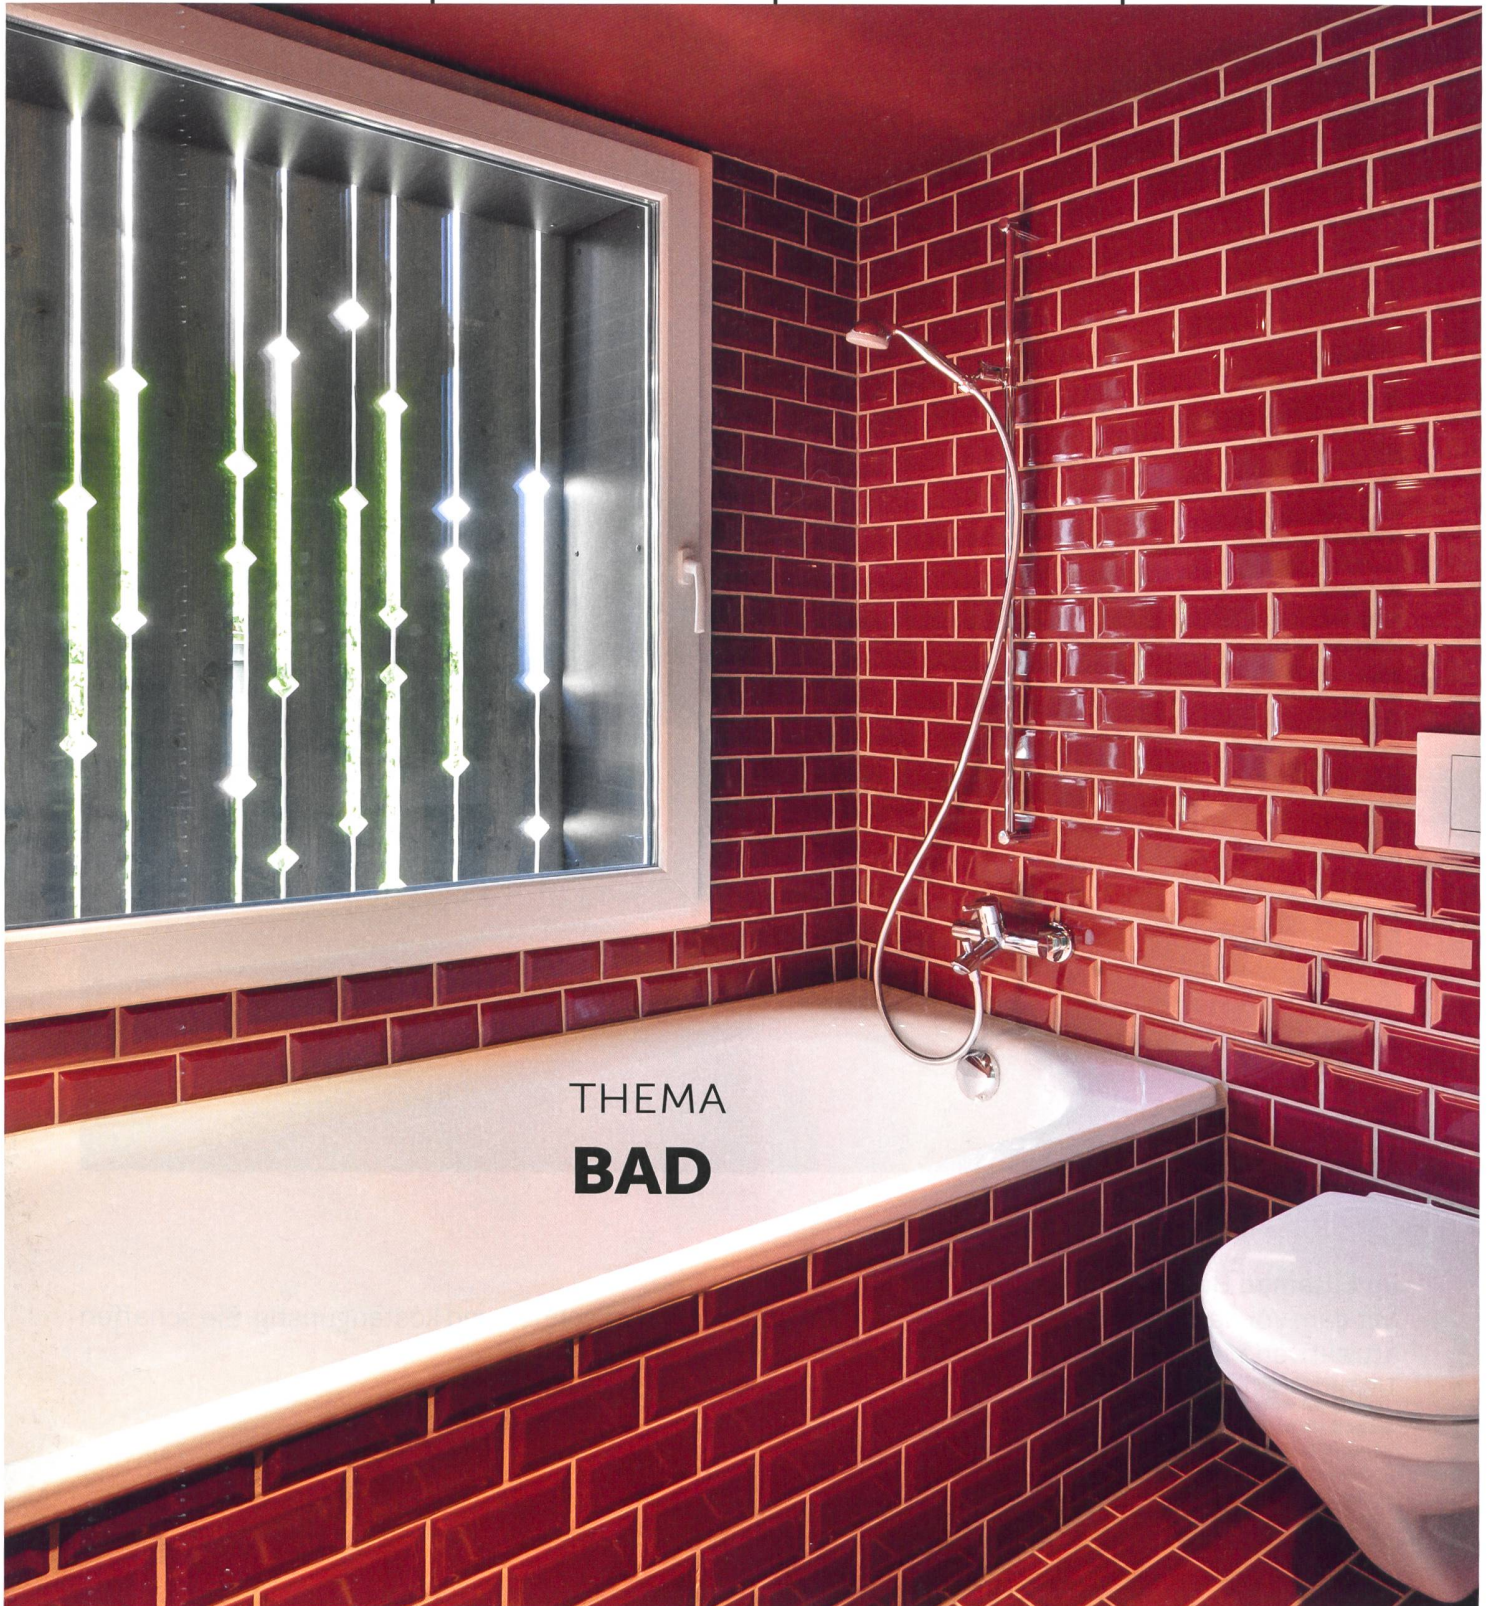

WOHNEN

10 Design im Genossenschaftsbad

18 Ausnahme-
projekt Soubeyran

25 Licht im Baurechts-
dschungel