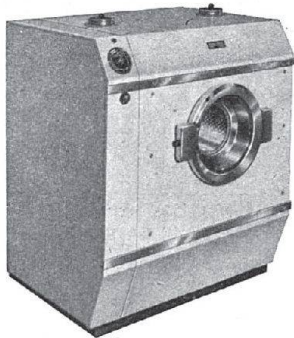

Download PDF: 25.04.2026

ETH-Bibliothek Zürich, E-Periodica, <https://www.e-periodica.ch>

ANNO

SCHULTHESS

BAUT DEN ERSTEN SCHWEIZER WASCH-VOLLAUTOMAT

Besuchen Sie uns an der MUBA, Halle XII, Stand 4150

Lavator HYDROMATIC

In- und Ausland **PATENTE** angemeldet

LEISTUNG: pro Charge werden	8 kg	VORGEWASCHEN AUFGEKOCHT GEBRÜHT WARM u. KALT GESPÜLT ZENTRIFUGIERT
	8—10 LEINTÜCHER	

Die **LAVATOR-HYDROMATIC** ist in rostfreiem Material hergestellt, mit eingebauter **HEIZUNG** und mit zwei vollautomatischen **WASCHMITTELZUFÜHRUNGEN** ausgerüstet.