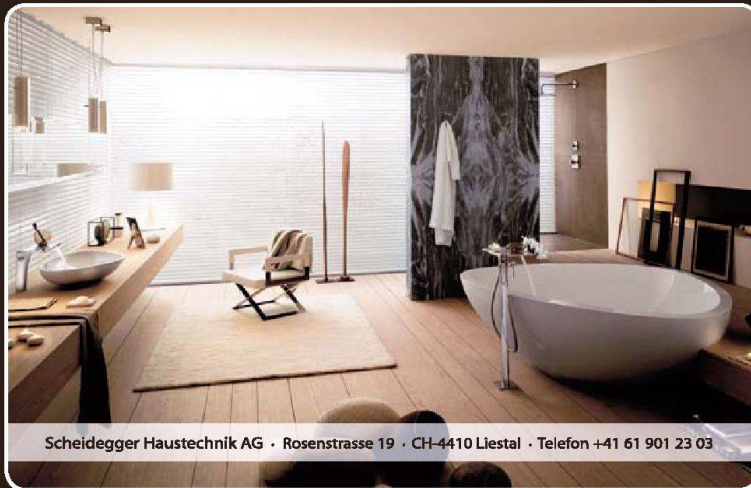

Generalunternehmung für Sanierungen im Privatbereich

Scheidegger Haustechnik AG · Rosenstrasse 19 · CH-4410 Liestal · Telefon +41 61 901 23 03

- Bädersonierungen
- Gebäudehüllensanierungen
- Wohnraumerweiterungen
- Architektur- und Bauberatung
- Baukoordination
- Mithilfe bei Finanzierungsfragen

planen gestalten ausführen
www.bagnoroma.ch