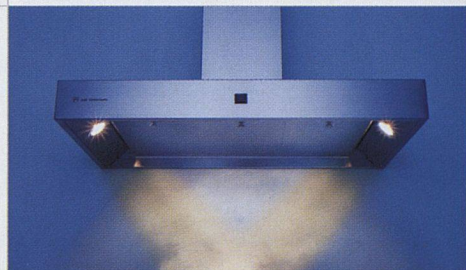

Schnörkellose Klarheit von Sanitas Troesch

Das Möbelprogramm lagonda zeichnet sich durch makellos glatte Flächen und integrierte Griffleisten aus. Sie wählen zwischen verschiedenen Unter- und Oberschränkmöbeln aus und können dazu unterschiedliche Spiegelschränke mit integrierten Beleuchtungsmodulen kombinieren. Auch dem Einbau von Hochschränken steht nichts im Weg. Besonderes Detail: Die Spiegelschränke werden innen und aussen wie die Möbelfronten ausgeführt. Falls Sie sich für die Abstellfläche aus gebürstetem Edelstahl entscheiden: diese ist absolut griffunempfindlich und nicht zuletzt wegen dem fugenlos integrierten Becken pflegeleicht.

Sanitas Troesch AG
8005 Zürich
Telefon 044/446 10 10
www.sanitastroesch.ch

Die Schweizer Farb-Premiere

Mit farbigen Fensterprofilen will der Fensterbauer Kufag individuelle Akzente in der Fasadengestaltung setzen. Wohnhäuser sollen so unverwechselbar werden wie ihre Bewohnerinnen und Bewohner. Die äussere farbige Acrylglasschicht sorgt für hohe Kratzfestigkeit und eine glatte, reinigungsfreundliche Oberfläche während eines ganzen Fensterlebens. Durch die Acryloberfläche wird die Oberfläche weitgehend resistent gegen Witterungseinflüsse wie Sonne, Regen, Wind und Kälte.

Kufag AG
4665 Oftringen
Telefon 062 789 88 23
www.kufag.com

Stolperfreies Einsteigen in die Dusche