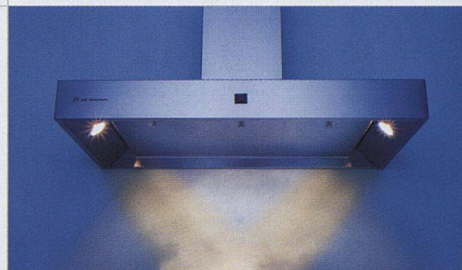

Schnörkellose Klarheit von Sanitas Troesch

Das Möbelprogramm lagonda zeichnet sich durch makellos glatte Flächen und integrierte Griffleisten aus. Sie wählen zwischen verschiedenen Unter- und Oberschränkmöbeln aus und können dazu unterschiedliche Spiegelschränke mit integrierten Beleuchtungsmodulen kombinieren. Auch dem Einbau von Hochschränken steht nichts im Weg. Besonderes Detail: Die Spiegelschränke werden innen und aussen wie die Möbelfronten ausgeführt. Falls Sie sich für die Abstellfläche aus gebürstetem Edelstahl entscheiden: diese ist absolut griffunempfindlich und nicht zuletzt wegen dem fugenlos integrierten Becken pflegeleicht.

Sanitas Troesch AG
8005 Zürich
Telefon 044/446 10 10
www.sanitastroesch.ch

Die Schweizer Farb-Premiere

Mit farbigen Fensterprofilen will der Fensterbauer Kufag individuelle Akzente in der Fasadengestaltung setzen. Wohnhäuser sollen so unverwechselbar werden wie ihre Bewohnerinnen und Bewohner. Die äussere farbige Acrylglasschicht sorgt für hohe Kratzfestigkeit und eine glatte, reinigungsfreundliche Oberfläche während eines ganzen Fensterlebens. Durch die Acryloberfläche wird die Oberfläche weitgehend resistent gegen Witterungseinflüsse wie Sonne, Regen, Wind und Kälte.

Kufag AG
4665 Oftringen
Telefon 062 789 88 23
www.kufag.com

Stolperfreies Einsteigen in die Dusche