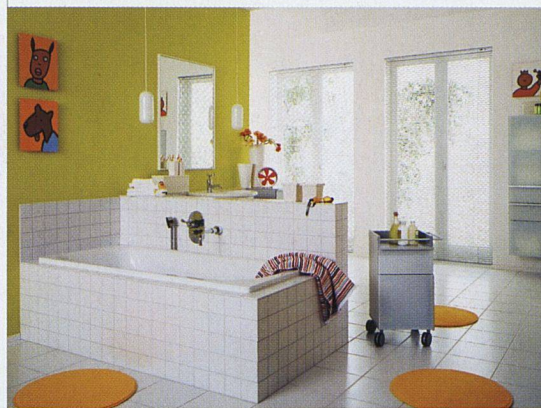

Heizkörper Prolux AG
9320 Arbon
Telefon 071 447 48 48
www.prolux-ag.ch

Email – ein Glanz, der fasziniert

Einer der führenden Hersteller von Badewannen in Europa, die Franz Kaldewei GmbH, wird den berechtigten Ansprüchen aus der Praxis gerecht: Ein hochwertiger Werkstoff und 30 Jahre Garantie stehen für Qualität und Sicherheit. Schon vor über 4000 Jahren haben die Menschen eine Art Email aus Quarzsand gewonnen. Heute ist Email ein fester Bestandteil unseres Lebens geworden. Das eigentliche Geheimnis des Kaldewei-Emails liegt dabei im Mischungsverhältnis sowie im über Jahre verfeinerten Schmelzprozess. Diese einzigartige Rezeptur wird bei Kaldewei von Generation zu Generation weitergegeben und bewahrt.

Franz Kaldewei GmbH & Co. KG
4612 Wangen bei Olten
Telefon 062 205 21 00
www.kaldewei.com

Neuer Showroom von Glas Trösch

In Volketswil hat Glas Trösch den neuen Showroom «Interieur Zentrum Zürich» eröffnet. Sie erfahren dort, welche Möglichkeiten das Material Glas im Interieurbereich bietet.

Glas Trösch AG
Industriestrasse 28
8604 Volketswil
www.glastroesch.ch

Öffnungszeiten:
Mo-Do 8.00-12.00 Uhr, 13.30-17.00 Uhr
Freitag 8.00-12.00 Uhr, 13.30-16.00 Uhr