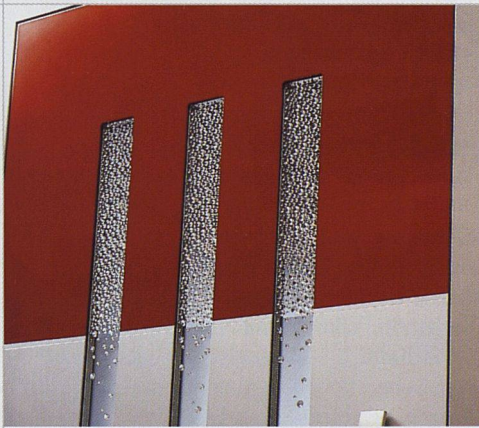

Romay AG
5727 Oberkulm
Telefon 062 768 22 12
www.romay.ch

KWC Ronda – Klares Design und zuverlässige Technik

Für Vielseitigkeit steht die neue Badarmaturenlinie von KWC: Ronda. Die gradlinig gestaltete Armatur mit weichen Formenübergängen verfügt über zwei Ausstattungsoptionen: Der geometrisch geformte KWC-Flow-Schwallauslauf erinnert an das sprudelnde Wasser eines Brunnes. Wer lieber auf Bewährtes setzt, wählt den bekannten KWC-Standardauslauf. Die neue Kartuschengeneration verfügt neben der einstellbaren Mengen- und Temperaturregelung über integrierte Fettdepots, die eine leichtgängige Funktion und Langlebigkeit der Armatur gewährleisten.

KWC AG
5726 Unterkulm
Telefon 062 768 68 68
www.kwc.ch

Swarovski-Kristalle verzieren neu Türen

Die Firma Kufag präsentierte anlässlich der Messe «Bauen & Modernisieren» in Zürich die schweizweit erste Türe mit Swarovski-Kristallen. Die vor allem für ihre Glaskristalltiere bekannte Firma Swarovski geht mit dieser edlen Produkteinnovation die bisher erste und einzige Kooperation mit der Fenster- und Türendustrie ein. Bis zu 1300 handverklebte Swarovski-Kristalle kommen bei jeder Türe zum Einsatz, die damit zum Unikat wird. Die Firma Kufag in Oftringen, bisher vor allem als Fensterbauerin bekannt, erwartet keine Riesenaufträge, liegt der Preis der Swarovski-Tür doch im fünfstelligen Bereich. Sie möchte mit der exklusiven Lizenz vielmehr daran erinnern, dass sie auch ein breites Sortiment von Türen anbietet.