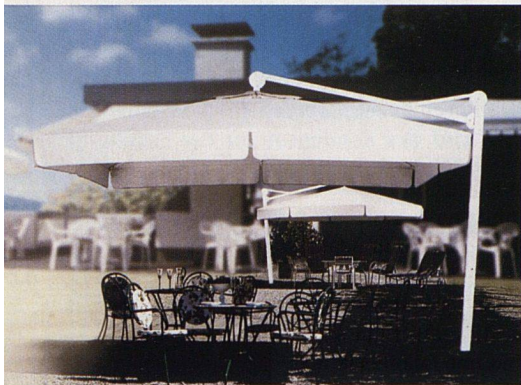

## Ambiente – ein Grossschirm für jede Aussenfläche

Der bis zu 5 Meter grosse Freiarmschirm von Glatz ist ein solider Wetterschutz für jede Aussenfläche mit überzeugenden Vorteilen gegenüber festen Konstruktionen. Er deckt grosse Sitzplätze bis an das Haus wettergeschützt ab. Dabei ist er einfach zu handhaben und es entsteht ein Maximum an freier Fläche unter seinem flachen und formschönen Schirmdach. Der Ambiente ist rund bis zu 5 m, rechteckig 3,5 x 4,5 m und quadratisch 4 x 4 m lieferbar. Die Schirme sind im Windkanal getestet und widerstehen offen je nach Grösse Böen bis zu Windstärke 6.