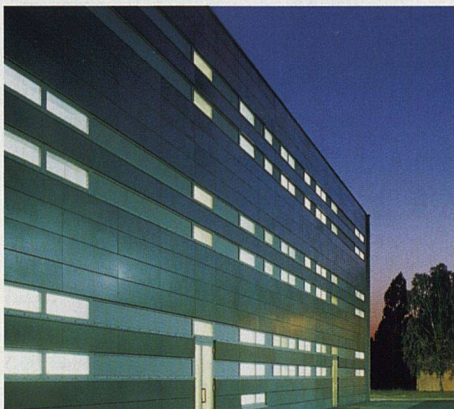

Ambiente – ein Grossschirm für jede Aussenfläche

Der bis zu 5 Meter grosse Freiarmschirm von Glatz ist ein solider Wetterschutz für jede Aussenfläche mit überzeugenden Vorteilen gegenüber festen Konstruktionen. Er deckt grosse Sitzplätze bis an das Haus wettergeschützt ab. Dabei ist er einfach zu handhaben und es entsteht ein Maximum an freier Fläche unter seinem flachen und formschönen Schirmdach. Der Ambiente ist rund bis zu 5 m, rechteckig 3,5 x 4,5 m und quadratisch 4 x 4 m lieferbar. Die Schirme sind im Windkanal getestet und widerstehen offen je nach Grösse Böen bis zu Windstärke 6.

Glatz AG
Neuhofstrasse 12
8503 Frauenfeld
Tel. 052/723 64 64
Fax 052/723 64 99
info@glatz.ch
www.glatz.ch

Capatect-Glaskeramikfassaden für mehr Farbe am Bau

Glaskeramik im Fassadenbau stösst auf reges Interesse bei Architekten, Gestaltern und Bauherren. Mit ihrer Farbvielfalt und ihren unterschiedlichen Oberflächenstrukturen eröffnen Fassadenelemente aus Glaskeramik ein Gestaltungsspektrum, das dem verstärkten Wunsch nach Farbe bei gleichzeitiger Haltbarkeit und Pflegeleichtigkeit entspricht. Die Capatect-Glaskeramikplatten werden in einem patentierten Verfahren aus hochwertigem recycelbarem Glas und der Zugabe von Farbpigmenten hergestellt. Es entsteht ein natürlicher Baustoff. Glaskeramikfassaden

sind unempfindlich gegen Witterungseinflüsse. Sie behalten ihr ursprüngliches Aussehen und ihre Farbe während Jahrzehnten. Sie sind einfach zu reinigen, sind säure- und laugenbeständig, schlag- und kratzfest und selbst Graffiti lassen sich mit einem Spezialmittel rasch und vollständig entfernen.

Martin Hauri GmbH
Badenerstrasse 3a
8180 Bülach
Tel. 01/886 26 50
dis@martinhauri.ch

Anzeige