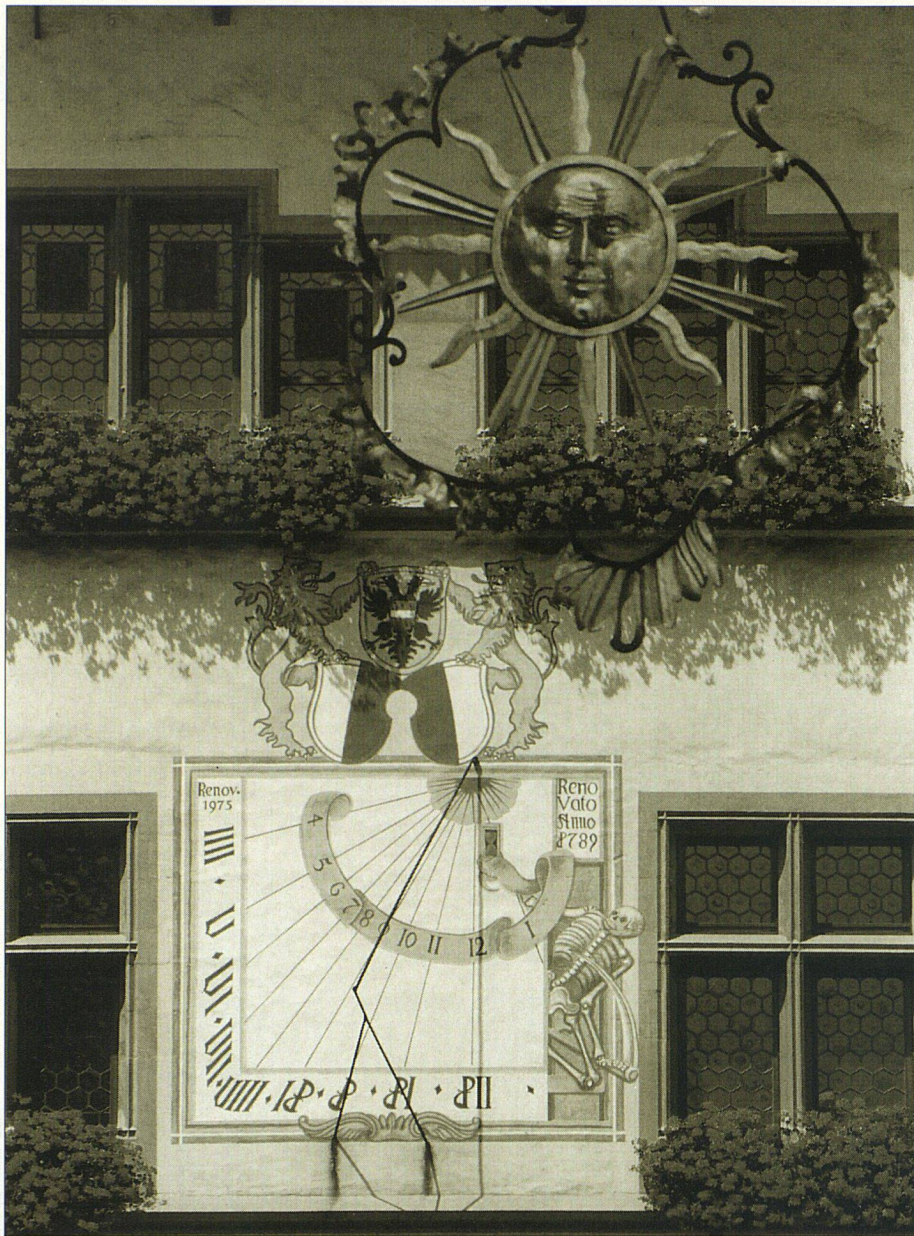

FOTO: EK-PRESS

«Mach es wie die Sonnenuhr, zähl die heitren Stunden nur» – so sagt der Volksmund. Im vergangenen Sommer durfte die Sonnenuhr am Rathaus von Sursee etliche sonnige Stunden zählen.

Das spätgotische, turmartige Gebäude stammt aus dem Jahr 1539 und ist der umfangreichste und bedeutendste mittelalterliche Amtsbau des Kantons Luzern. Die gemalte Sonnenuhr in seiner Ostfassade nimmt – unter den von Löwen gehaltenen Stadtschildern – in ihrem rechteckigen Rahmen die Darstellung des Todes mit Sense und Stundenglas auf und verweist damit auf die Vergänglichkeit der Zeit.

KB

ADRIAN SCHAAD

MALER UND TAPEZIERER

Rebstockweg 19, Postfach 206, 8049 Zürich, Tel. 01/341 75 06
Auto-Telefon: 077/61 14 08 Fax 01/341 75 19

Ihr Maler
mit Ideen und
Erfahrung

Schaub Maler
Hofackerstr. 33
8032 Zürich
Tel. 01 - 381 33 33

Xyladecor® AQUA schützt Holz!

Xyladecor Aqua schützt Holz vor Witterung und UV-Strahlen, ist giftklassenfrei, wasserverdünnbar und für aussen und innen geeignet. Xyladecor Aqua ist gerucharm und einfach zu verarbeiten. Diverse Farbtöne stehen zur Wahl.