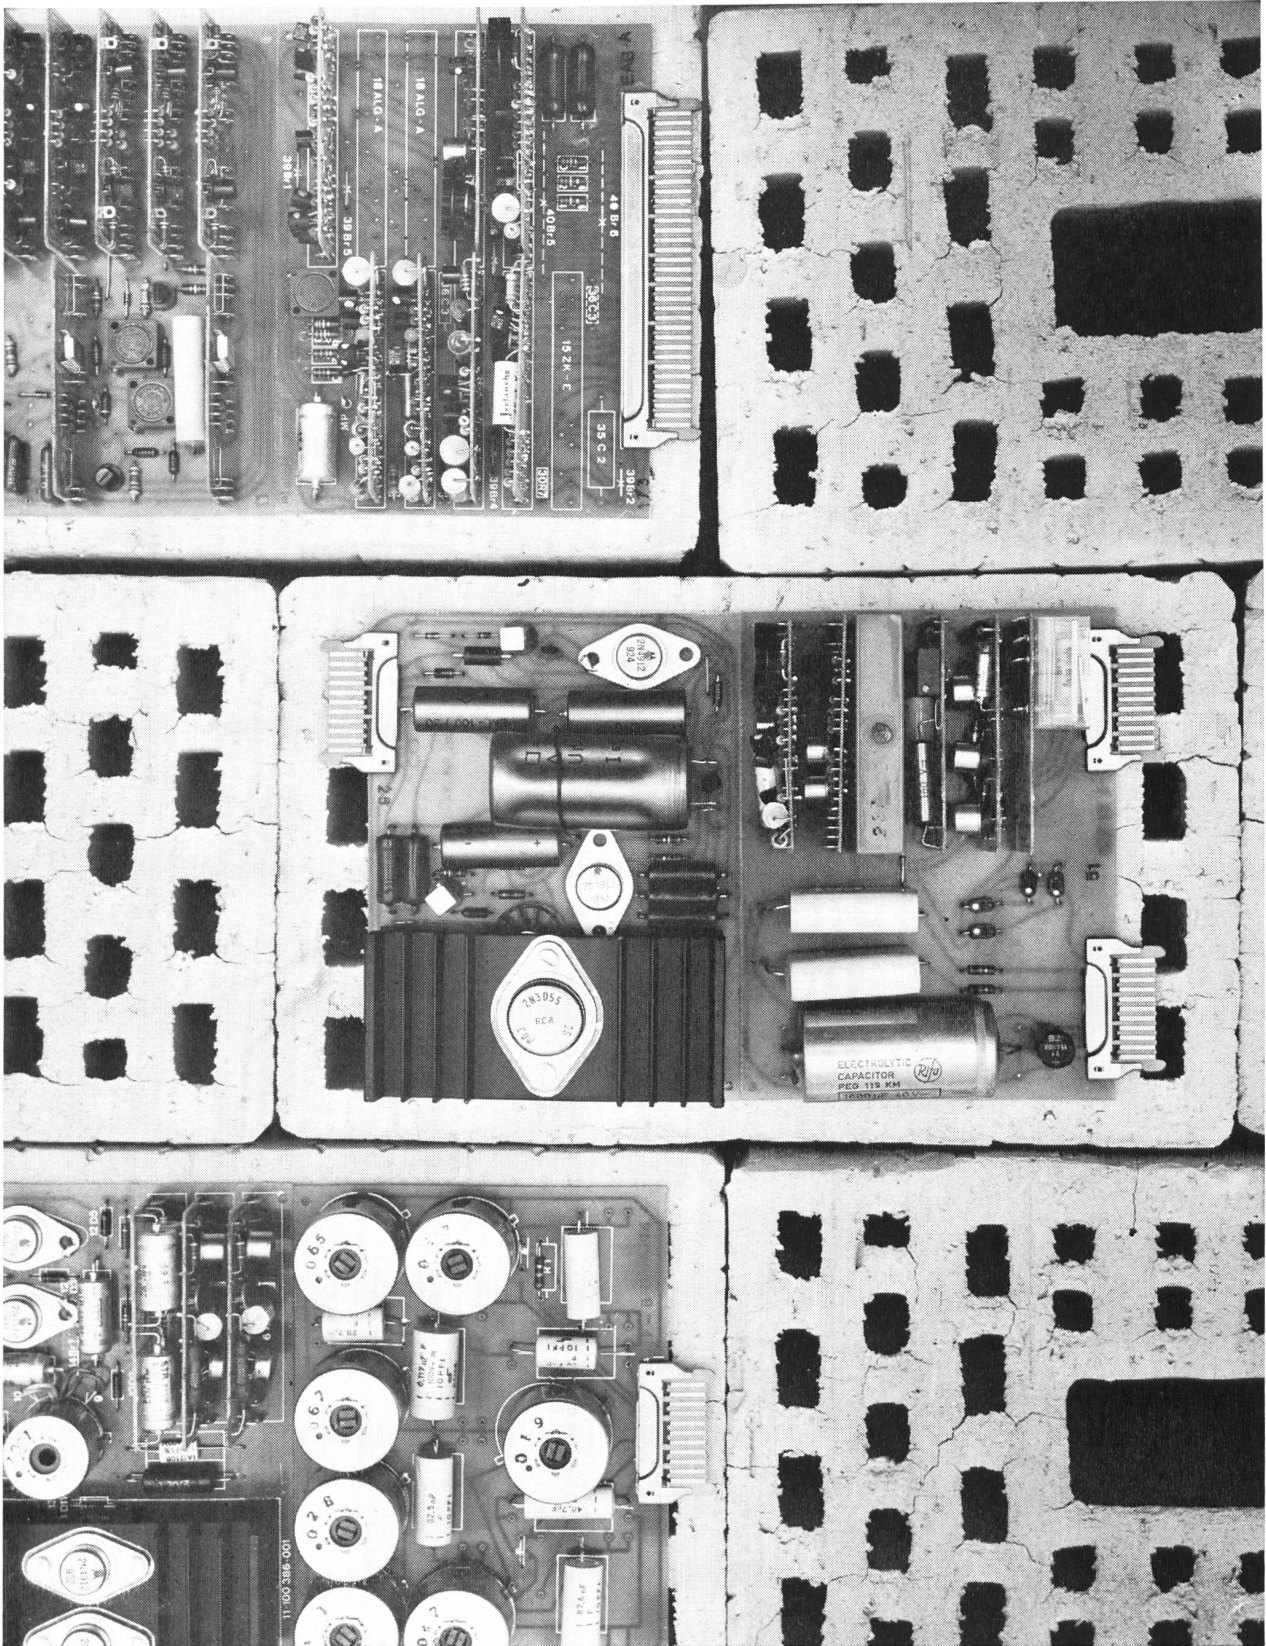

Mit Zuversicht in die Zukunft
75 Jahre
Chr. Gfeller AG, 3018 Bern

Besuchen Sie uns an der INEL Halle 24, Stand 551