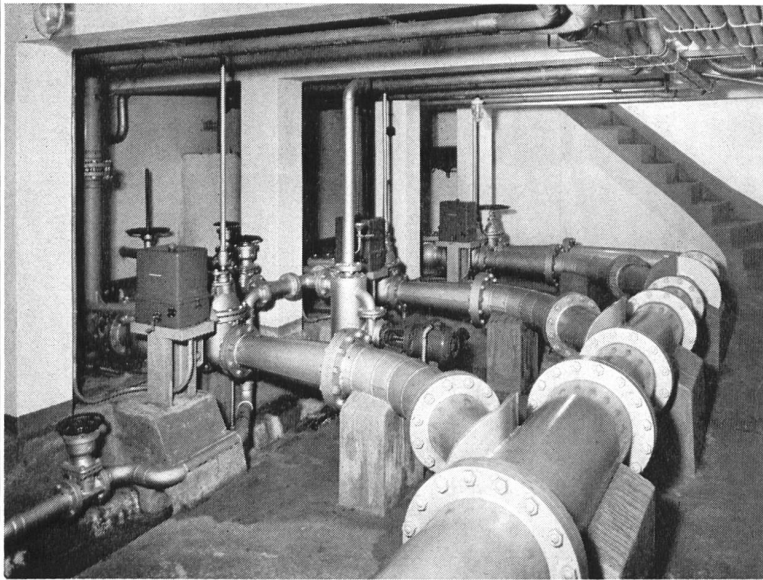

PUMPEN MASCHINEN

liefert nicht nur Pumpen für
Trinkwasser, Brauchwasser,
Schmutzwasser, Fäkalien usw.
Diebold baut auch ganze
Anlagen.

Lassen Sie sich durch
unsere Spezialisten beraten

Gebr. Diebold AG Pumpenbau CH-5400 Baden

Telefon (056) 2 56 77

Seit Jahren sind die bautechnischen Vorteile von BOX $\varnothing$ ULTRA bestens bekannt und unbestritten: Optimaler Verbund, Schweissbarkeit ohne Festigkeitseinbuss, höchste Brandsicherheit, grosse Materialzähigkeit und höchste Festigkeit.

BOX $\varnothing$ ULTRA

Monteforno-Ingenieure entwickeln weiter: BOX $\varnothing$ ULTRA erfüllt heute nicht nur alle Erfordernisse der SIA-Normen, sondern erlaubt bei gleichem Preis dank höchster Festigkeit wirtschaftlichere Konstruktionen bei grösserer Sicherheit.

MONTEFORNO