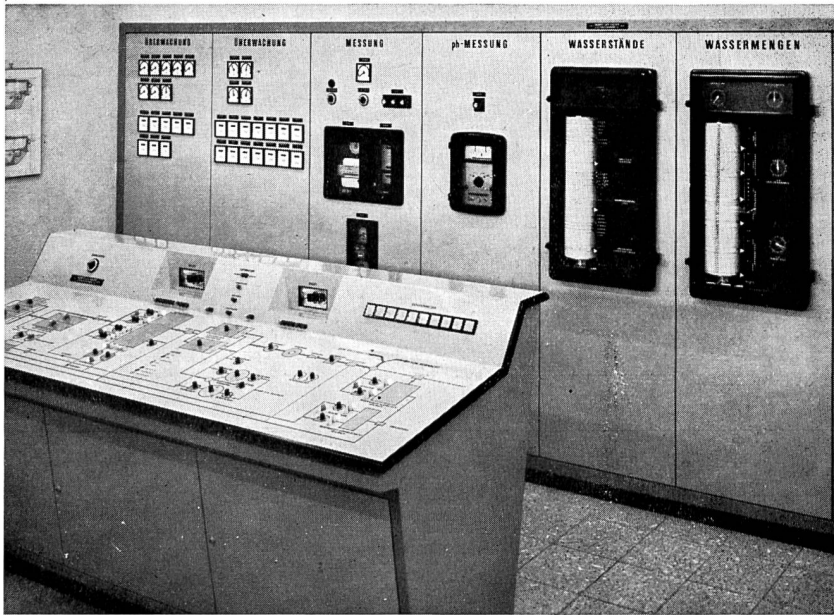

# PigPb

GAS-INNENDRUCKKABEL  
MIT  
VORIMPRÄGNIERTER  
PAPIERISOLATION

COSSONAY

DES CABLERIES ET TRÉFILERIES DE COSSONAY

Zentrales Klärwerk der Gemeinden Künsnacht und Erlenbach  
 Betriebswarte mit Kommandopult und Kontrolltafel