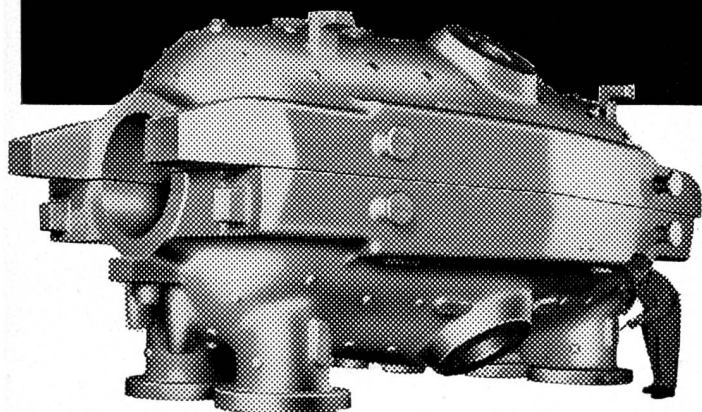

# STAG

Aktiengesellschaft  
Maienfeld  
Telefon 085 9 19 02

Unsere Fachleute beraten Sie jederzeit gerne

Verlangen Sie einen unverbindlichen Besuch

Tochtergesellschaften:

STAG Staubgut-Transport-Ges. m. b. H., Schruns, Oesterreich  
STAG Bulk Equipment (Pty.) Ltd., Johannesburg, South Africa

# Technische Höchstleistung mit **+GF+** Stahlguss

Hochdruckzylinder TVA, Gewicht 42 t

Sg 725/1

500 000 Kilowatt ...

erzeugt die Dampfturbine, die von A.G. Brown, Boveri & Cie. für die «Tennessee Valley Authority» (USA) gebaut wurde; sie gehört zu den leistungsmächtigsten Dampfturbinen der Welt. Die wichtigsten Teile dieser Turbine, wie Hochdruck- und Mitteldruckzylinder, Ventilgehäuse usw., bestehen aus **+GF+** Stahlguss.