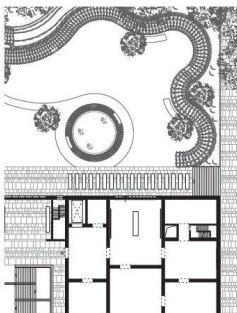

53

Natürlich – künstlich

- 3 Editorial
- 4 Christina von Braun
  Das eingebildete Building Über die menschliche Einbildungskraft
- 10 Anke Bokern
  Strahlend weisser Fremdkörper Das Opernhaus in Oslo von Snøhetta AS
- 20 Anna Schindler
  Die Marx Brothers gehen baden Das Einkaufs- und Freizeitzentrum Westside in Bern-Brünnen von Daniel Libeskind
- 28 Albert Kirchengast
  Mensch-Tier-Beziehungen Die Natur als Lehrmeisterin des Künstlichen im Zoologischen Garten
- 38 Nott Caviezel
  Gestaltende Natur Historische Fotos vom Gletschergarten Luzern

Avec des résumés en français à la fin des articles | With english summaries at the end of the texts

Forum

- 47 Orte: Samir
- 48 EFH: Haus Sager in Beinwil am See von Darlington Meier Architekten
- 50 Wettbewerb: Erweiterung der HSR Hochschule für Technik Rapperswil
- 53 Wettbewerb: Erweiterung Kunsthaus Zürich
- 58 Innenarchitektur: LED: Licht ist Farbe
- 61 Zum werk-material: Zwei Werkhöfe in Pfäffikon und Brugg
- 64 Symposium: Zur Natürlichkeit und Künstlichkeit im Werk von Dieter Kienast (1945–1998)
- 65 Ausbildung: Podiumsdiskussion vom 12. November 2008 im Architekturforum Zürich
- 66 Bücher: Pier Luigi Nervi
- 68 Ausstellung: «Las Vegas Studio», Museum im Bellpark Kriens
- 70 Ausstellung: «Architektur beginnt im Kopf», Architekturzentrum Wien
- 72 Architekturpreis: BSI Architectural Award
- 73 In eigener Sache: bbw öffnet sein Archiv
- 74 bauen + rechten
- 75 Ausstellungen
- 76 Veranstaltungen | Neuerscheinungen
- 79 Produkte
- 80 Vorschau | Impressum

werk-material

Hopf & Wirth Architekten, Winterthur: Erweiterung Werkhof Irgenhusen, Pfäffikon ZH
Arbeitsgemeinschaft Liechti Graf Zumsteg Architekten / Walker Architekten, Brugg:
Betriebsgebäude IBB-Gruppe, Brugg AG