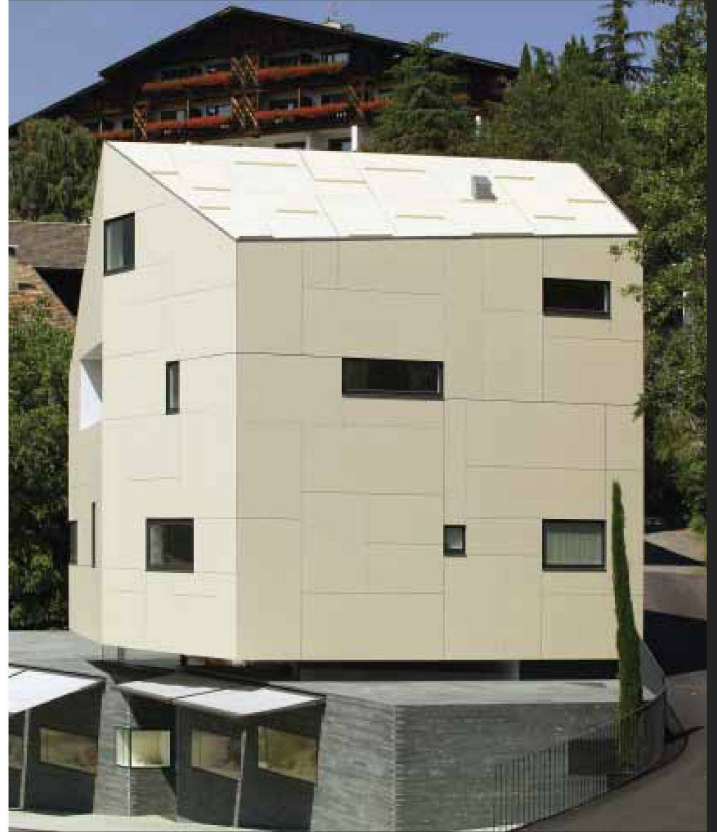

archipool

www.archipool.ch

die architekturensuchmaschine

Architekten: Höllner & Klotzner, I-39012 Meran
Dach: INTEGRAL CREA
Fassade: SWISSPEARL

ALL OVER

Materialeinheit für Dach und Fassade
Faserzement von Eternit (Schweiz) AG