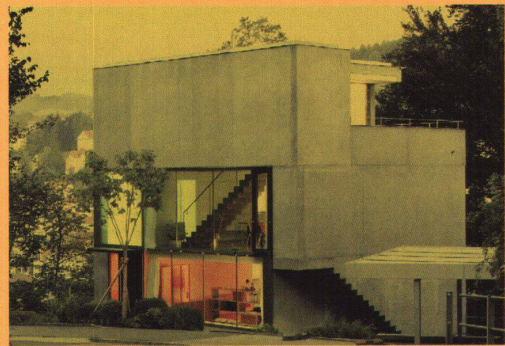

Juriert – prämiert
Eidg. Wettbewerb für Design 2006
bis 11.2.
mit Vortragsprogramm
www.museum-gestaltung.ch

Ein Haus von ...
Eine Vortragsreihe der Fachhochschule Nordwestschweiz
Hochschule für Architektur, Bau und Geomatik
Institut Architektur

Vier Architekturbüros aus dem Raum Ostschweiz sind eingeladen, ihre architektonische Haltung an einem für ihr Schaffen exemplarischen Gebäude darzustellen, die Verbindung von architektonischem Entwurf und konstruktiver Durchbildung, der innere Zusammenhang zwischen baulichem Detail und architektonischer Gestalt stehen im Vordergrund. Die Fokussierung auf ein einzelnes Haus erlaubt eine genauere Betrachtung, die unterschiedlichen Haltungen können verglichen werden.