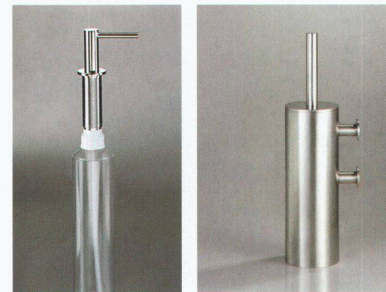

Neue Accessoires von Vola

Der dänische Armaturenhersteller Vola A/S erweitert sein Sortiment um einen Tischseifenspender sowie einen WC-Bürstenbehälter. Der 59 mm hohe Seifenspender ist in einer Ausladung von 67 mm als Standard- und mit 117 mm als Sondermodell erhältlich und somit an den verschiedensten Waschtischmodellen einsetzbar. Der WC-Bürstenbehälter ist mit einem Kunststoffeinsatz ausgestattet, ein Ersatzbürstenkopf ist Teil des Lieferumfangs. Bürstengarnitur und Seifenspender sind in Messing Hochglanz verchromt, in Messing mattverchromt und in Edelstahl massiv, mattgebürstet, erhältlich.

Vola AG
CH-8320 Fehraltorf
www.vola.ch