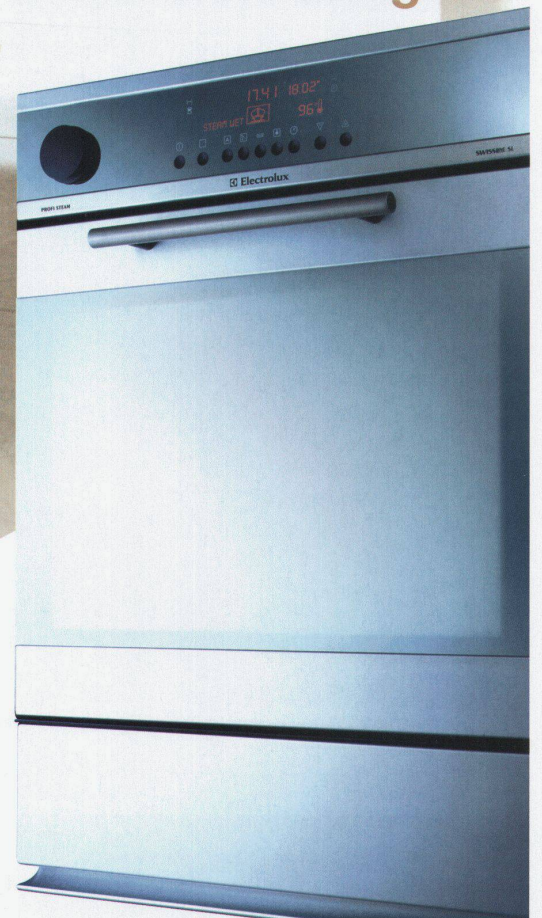

Electrolux
makes life a little easier™

Ein schönes Zuhause macht Appetit auf schönes Essen. Gestatten: Mein Name ist Profi Steam. Als Multitalent bringe ich Qualität in die Küche. Manche sagen, ich lege zu viel Wert auf guten Geschmack. Aber das ist halt mein Job.

Besuchen Sie uns in einem unserer Home Center oder auf www.electrolux.ch