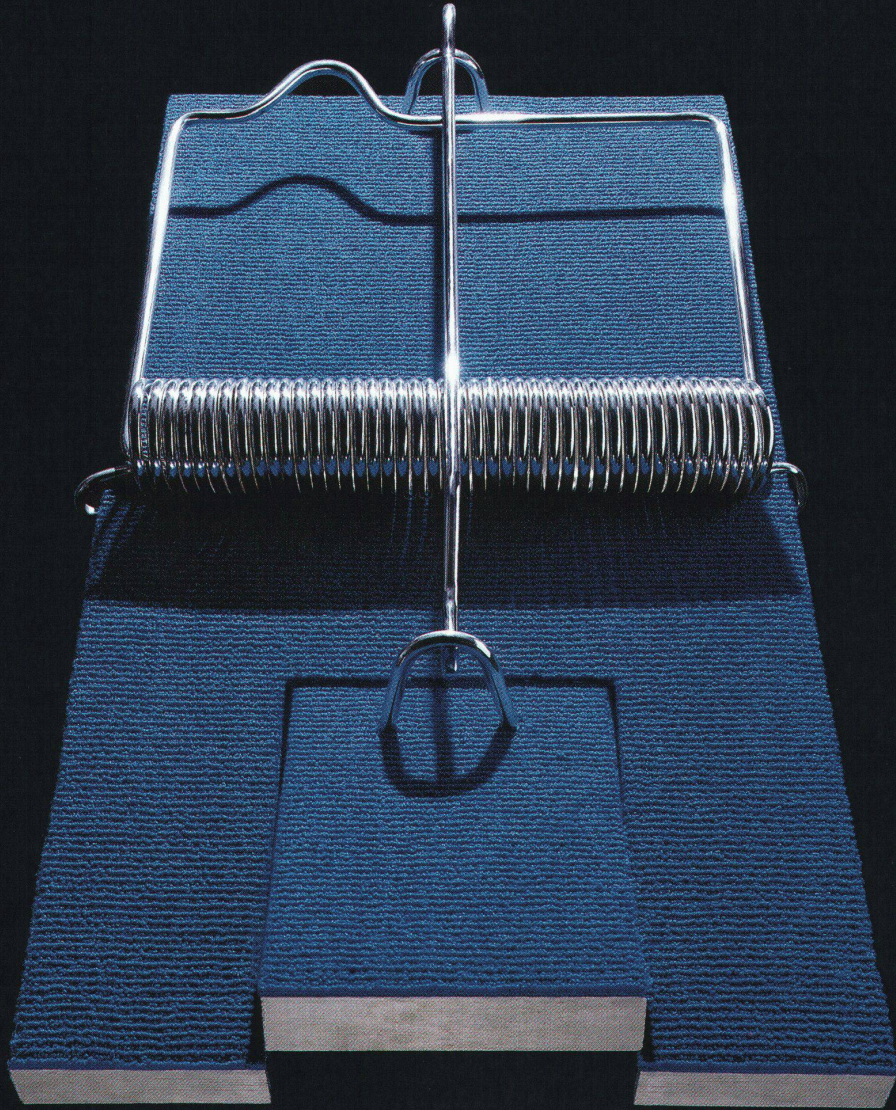

**FORBO
MAKES A
PLACE
SPECIAL.**