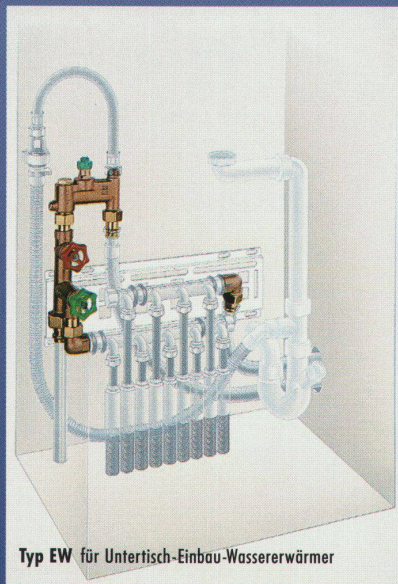

### Universell verwendbar

für alle Leitungswerkstoffe und Installationssysteme

### Bedienungs- und Funktionsteile leicht zugänglich

Typ HWU für Hochschrank-Wassererwärmer mit Heizelement nach unten

Typ WW für Wand-Wassererwärmer

Typ EW für Untertisch-Einbau-Wassererwärmer

Typ SW für Stand-Wassererwärmer