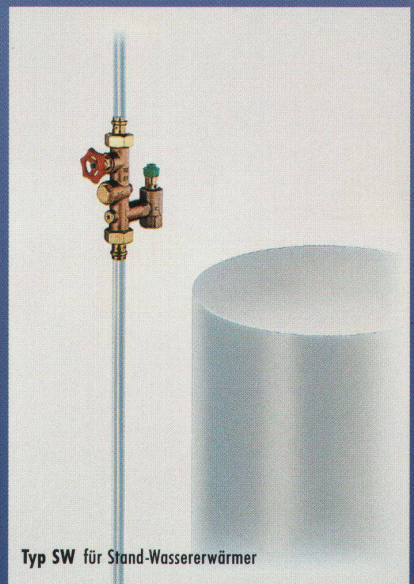

### Bedienungs- und Funktionsteile leicht zugänglich

Typ HWU für Hochschrank-Wassererwärmer mit Heizelement nach unten

Typ WW für Wand-Wassererwärmer

Typ EW für Untertisch-Einbau-Wassererwärmer

Typ SW für Stand-Wassererwärmer