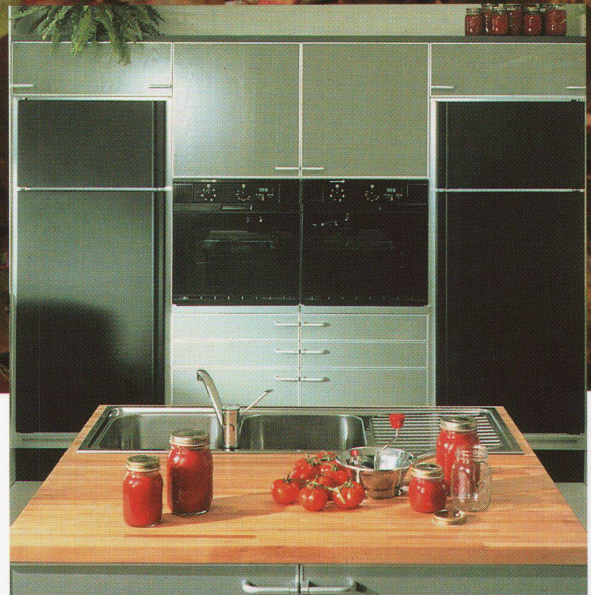

Adver Commworld

Schicken Sie diesen Coupon ein, um kostenlos und unverbindlich einige Muster der Essenzen sowie eine komplette Dokumentation über Texwood zu erhalten.

Name/Firma

Strasse

Nr.

Plz

Ort

Staat

Bitte ausschneiden und schicken an: Piarottoglegno Spa, Via Noalese, 144
30036 S. Maria di Sala (VE) - Italien - Tel. (0)41/486100, Fax (0)41/487461