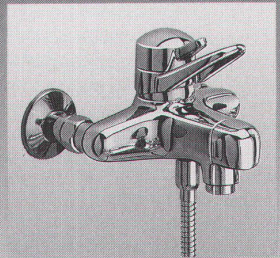

Rutz – der Name für Kamine!

Rutz Kaminbau AG

Wibachstr. 3, 8153 Rümlang, Tel. 01/817 13 11

Typ: *IDOLO, Wand- und Deckenleuchte*
Hersteller: *Solzi-Luce*
Lichtquelle: *R7s Halogen bis max. 150 W*
Eignung: *Korridore, Wohnbereich, Restaurants*

LICHT+RAUM^{AG}

Schermen 27/29, CH-3063 Ittigen, Tel. 031 58 77 88.
Bezugsquellennachweis

Sicherheit für Bad und Dusche mit **EGROPLUS**

Das angewandte Sicherheits-
prinzip für Bad und Dusche –
getrennte Einstellung von Tem-