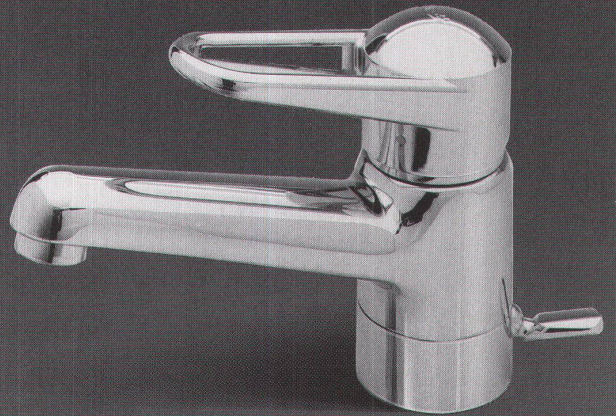

Sicherheit für Bad und Dusche mit **EGROPLUS**

Das angewandte Sicherheits-
prinzip für Bad und Dusche –
getrennte Einstellung von Tem-