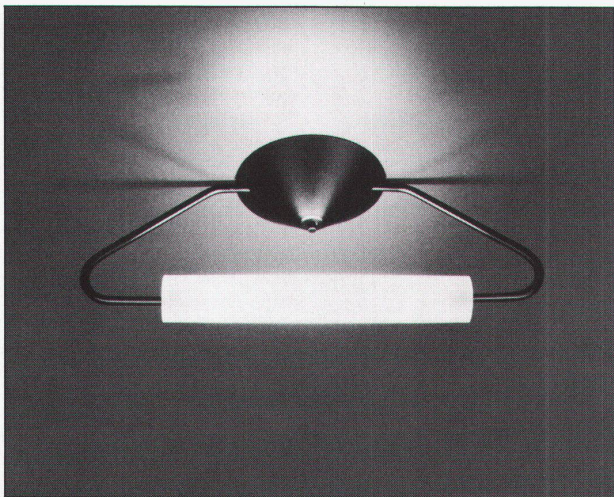

Rutz – der Name für Kamine!

Rutz Kaminbau AG

Wibachstr. 3, 8153 Rümlang, Tel. 01/817 13 11

Typ: *IDOLO, Wand- und Deckenleuchte*
Hersteller: *Solzi-Luce*
Lichtquelle: *R7s Halogen bis max. 150 W*
Eignung: *Korridore, Wohnbereich, Restaurants*