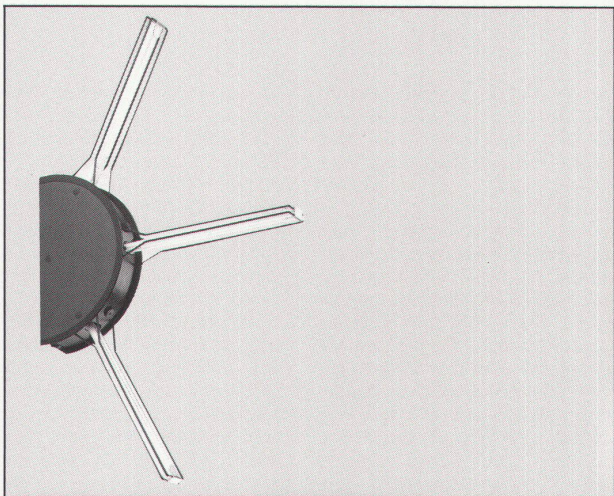

Typ: RHA
 Hersteller: Zerbetto (Bocato, Gigante, Zambusi)
 Dimensionen: H: 395 mm, T: 215 mm
 Lichtquelle: PL 18W/24W oder 36W
 Eignung: Hallen, Säle, Eingänge, Treppen, Wohnbereich

LICHT+RAUM®

Schermen 27/29, CH-3063 Ittigen, Tel. 031 58 77 88.
 Bezugsquellennachweis