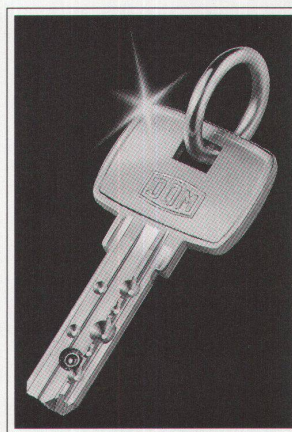

– Schliesstechnik heute –

DOM- DIE SICHERHEIT DER GROSSEN MARKE.

Umfassende und über-
 geordnete Lösungen
 für den Industrie- und
 Baubereich, für Büro
 und Gewerbe, für Haus
 und Wohnung. Im
 Sicherheitskreislauf der
 großen Marke. Ihr
 Schlüssel – DOM Sicher-
 heitstechnik. Fordern
 Sie unsere System-
 Broschüren und unsere
 Service-Broschüre an.