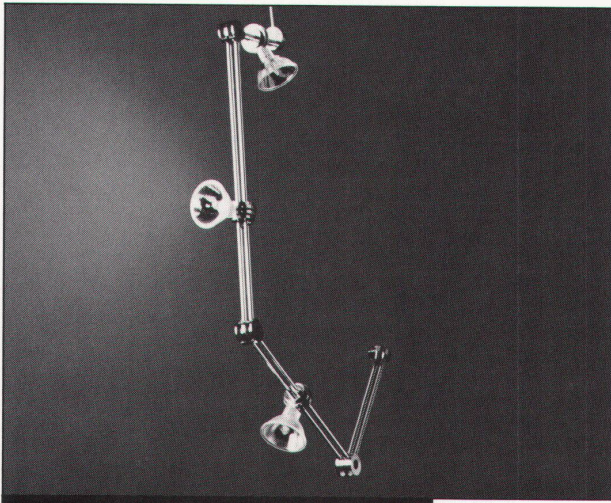

Typ: STYXX
 Hersteller: Artelite
 Material: Messing verchromt
 Lichtquelle: Kaltlichtreflektor 20 W - 75 W
 Eignung: Verkaufsräume, Restaurants, Eingangsbereich,
 repr. Räume, Wohnbereich

LICHT+RAUM ^{AG}