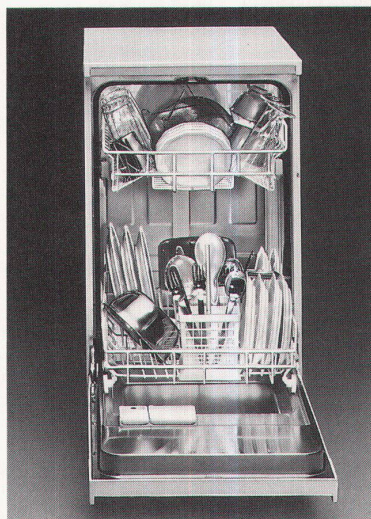

SIEMENS

An alle Architekten, Küchenbauer und Bauherren, die der Zeit 45 cm voraus sind:

Wer in gute Ideen investiert, ist allen andern immer ein bisschen voraus.

Zum Beispiel unser neuer Geschirrspüler Lady Plus 45. Wie der Name schon sagt, braucht er in der Breite nur noch 45 cm Platz. Er hat eine Öko-Dosierkammer, Aqua-Stop und spart, verglichen mit grossen Geschirrspülern, um die 20% Wasser, 30% Strom und einiges an Reiniger – als Fachmann kennen Sie sicher bereits schon die vielen Siemens-Vorteile.

Lady Plus 45. Falls das für Sie noch kein Begriff sein sollte, dann verlangen Sie doch umgehend weitere Informationen.

Auch kleine Küchen sind jetzt gross genug!
Lady Plus 45. Der Geschirrspüler mit
der sensationellen «Breitenentwicklung!»