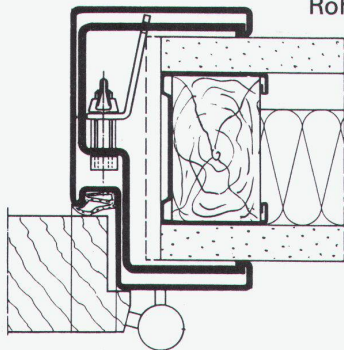

Buchungen in 50 Kuoni-Filialen
oder Kuoni-Messeabteilung,
Telefon 01/44 12 61, 8037 Zürich

norma BAUSYSTEME

norma-Schnellbauzarge

Typ UDS
3-teilig, mit Gummidichtung,
thermolackiert in RAL 8014
für Leichtbautrennwände
(Systeme Gips-Union, Leu,
usw.) Montage der Zarge
nach Fertigstellung der
Rohbauarbeiten