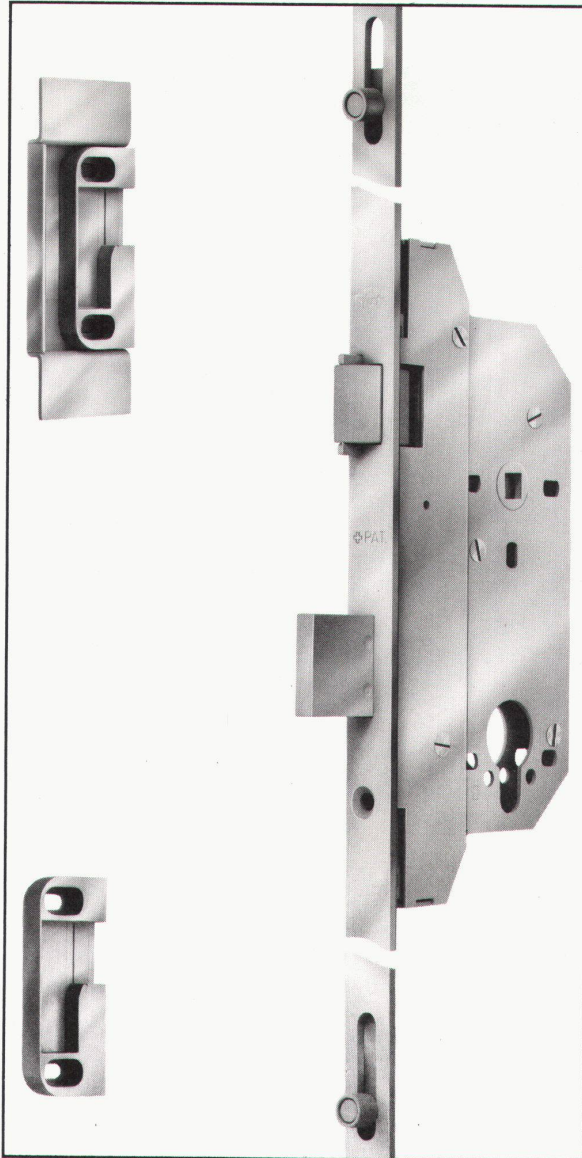

Glutz Sicherheit

Stangenverschluss

Treplane 3 S Nr. 1832 mit Wechsel

Treplane 3 S Nr. 1832

Treplane von Glutz schliesst dreifach. Neben einem Riegel aus gehärtetem Stahl, greifen oben und unten je ein Rollzapfen in die Zarge. Ein durchgehender einteiliger Stulp gibt zusätzliche Festigkeit. Aber auch mehr Stabilität gegen ein Verziehen des Türblattes.

Ein wichtiges Detail: Für das Treplane brauchen Sie keine Gebrauchsanweisung. Ein raffiniertes Getriebe ermöglicht ein normales Öffnen und Schliessen des Schlosses mit dem Schlüssel. Mit Treplane kann jeder beliebige Drücker verwendet werden.

Der Einbau ist denkbar einfach. Das Treplane wird vollständig montiert angeliefert. Eine bedeutende Zeitersparnis für den Schreiner. Dank der verstellbaren Schliessbleche ist die mit Treplane ausgerüstete Tür im Handumdrehen optimal justiert.

Beratung und Unterlagen beim Fachhandel oder direkt bei Glutz.

Glutz

Ungeschlagen in Beschlägen

Glutz AG, Segetzstrasse 13
4502 Solothurn
Tel. 065/215171