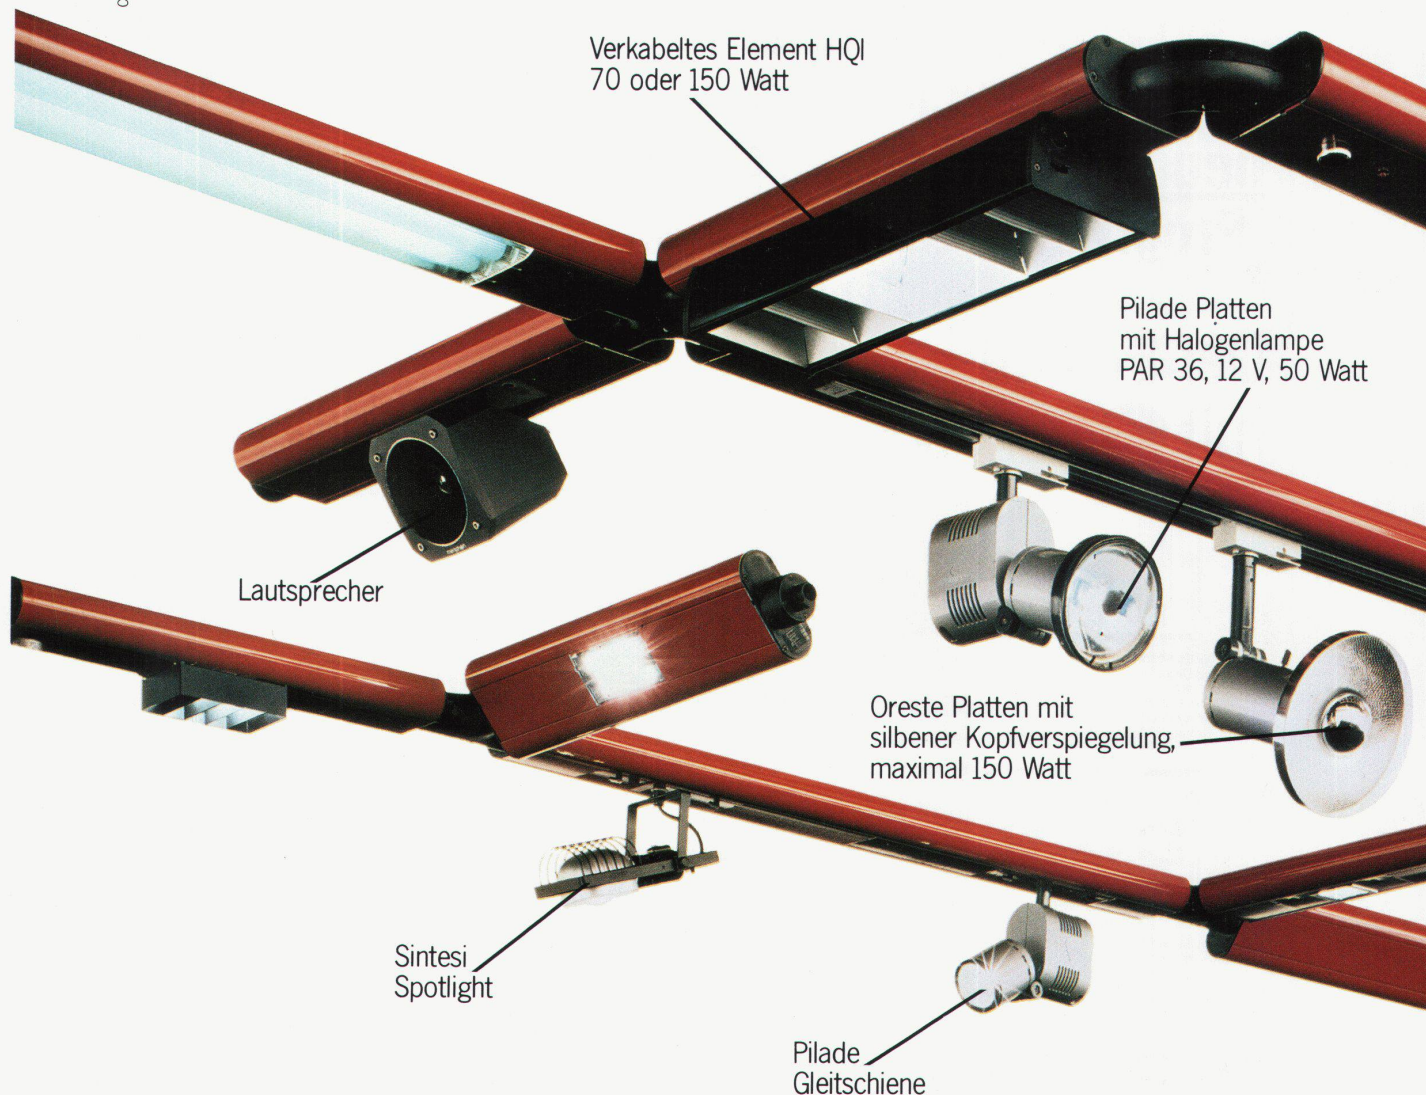

# BEI DER WAHL EINER LAMPE SOLLTE MAN

CENTROKAPPA

Aton Barra, besonders geeignet für Büros, Kaufhäuser, Banken, Museen usw., ist ein flexibles, leicht aufzubauendes, hängend befestigtes Beleuchtungssystem, dessen Lichtfluß um 360° orientiert werden kann. Es überzeugt durch einen hohen Wirkungsgrad und kann mit zahlreichen Zubehörteilen bestückt werden. Seine Linie ist elegant und leicht (Design Ernesto Gismondi). Aton Barra wird aus fließgepreßtem Aluminium hergestellt, weiß und rot mit Chinalack lackiert, schwarz oder eloxiert. Den Kunden steht ein