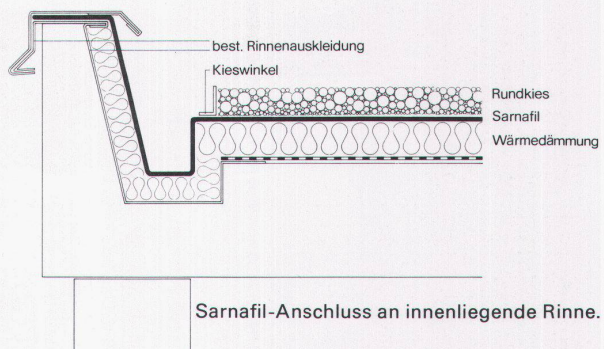

Die Ausführung der Dachabdichtung inkl. sämtlicher Spenglerarbeiten wurde durch eine von Sarna geschulte Verlegerfirma übernommen. Auch in Ihrer Region befinden sich Sarnafil-Verlegerfirmen. Verlangen Sie die Adressen bei der Sarna Kunststoff AG, 6060 Sarnen, Telefon 041-66 0111.

Sarnafil® von **Sarna**
Vo de Sarna. Das verhebet.