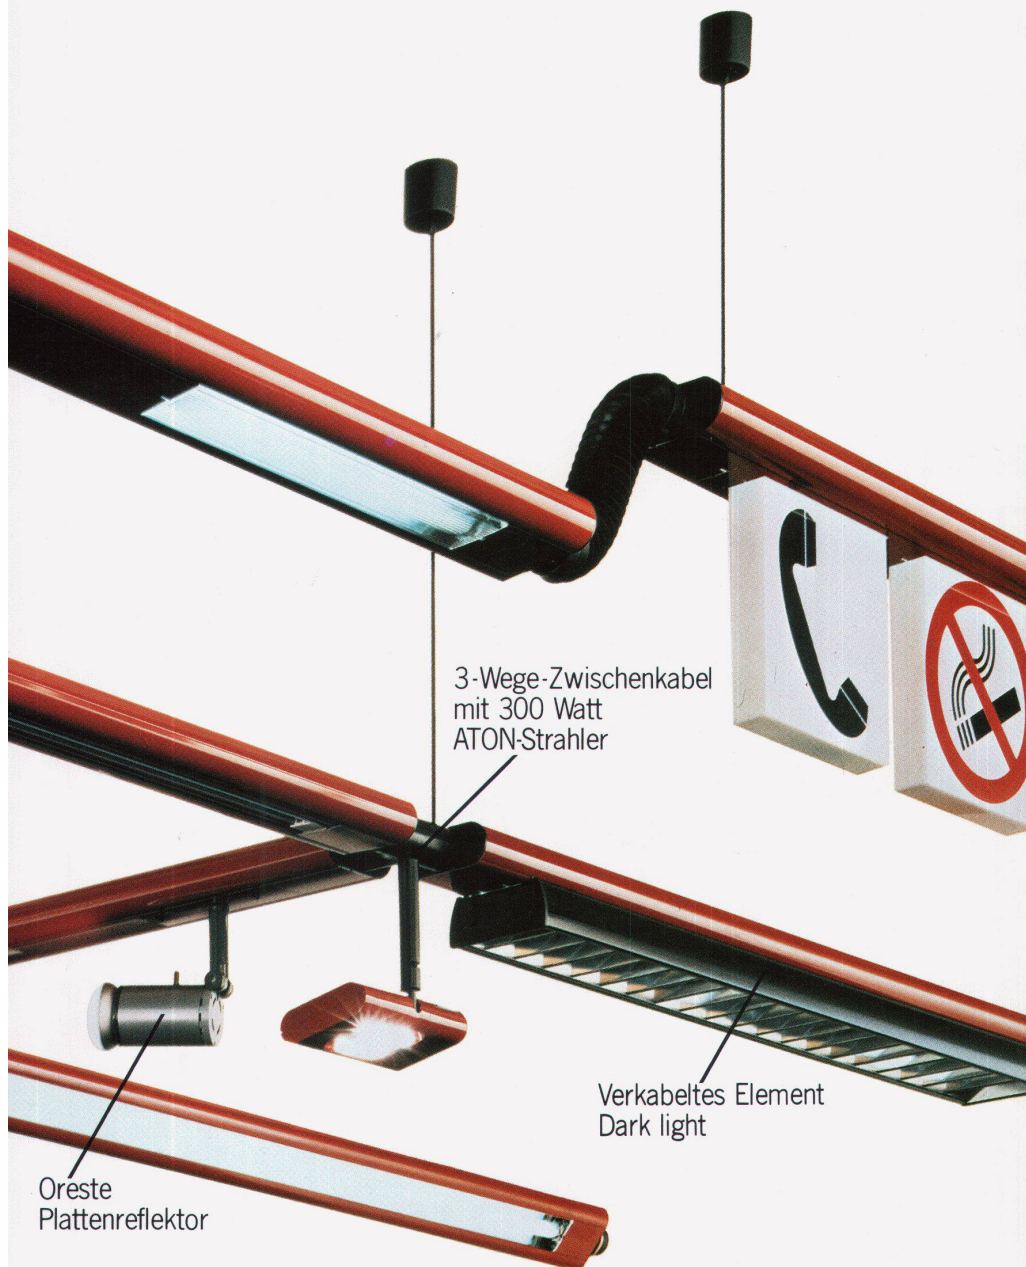

KLARE IDEEN IM KOPF HABEN.

leistungsfähiger Computer zur Verfügung, der in der Lage ist, auch komplexeste Beleuchtungsprobleme optimal zu lösen. Wenn Sie mehr über Aton Barra – das flexible Beleuchtungssystem aus dem Hause Artemide Litech – wissen möchten, so wenden Sie sich bitte an die nebenstehende Adresse der Schweizer Vertretung.

**Artemide
litech**

△ A+T Leserdienst 264

Vertretung für
die Schweiz:
C. Arquint
Möbel en gros
Vertretung
Loostrasse 13,
6430 Schwyz,
Tel. 043/214153