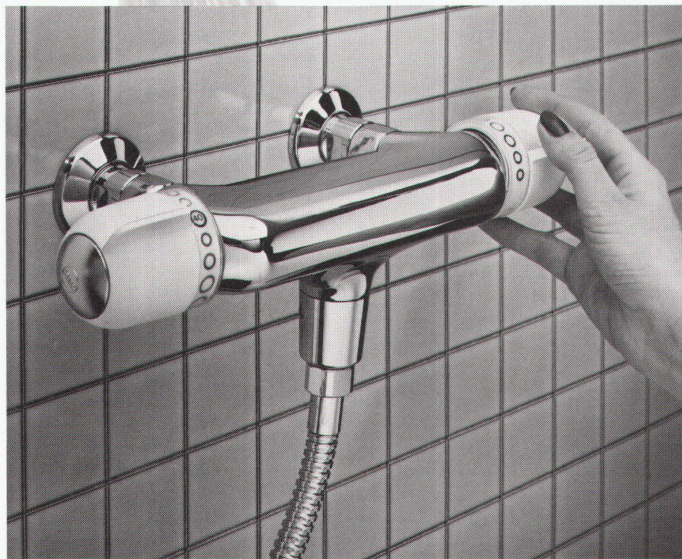

**Vorgestern verbrannte man sich  
noch an heissem Wasser,  
gestern nur noch an einer  
heissen Armatur, heute gar nicht mehr.  
NEOTHERM von KWC.**

Bringen Sie nicht einfach das Wasser ins Haus.  
Bringen Sie es sicher, in der richtigen Temperatur und  
mit dem gewünschten Komfort. Mit dem Namen  
NEOTHERM liegt bei KWC die Lösung für verbrü-  
hungsfreies Duschen auf Lager.  
Sogar in Farbe.  
Wir dokumentieren Sie ausführlich.