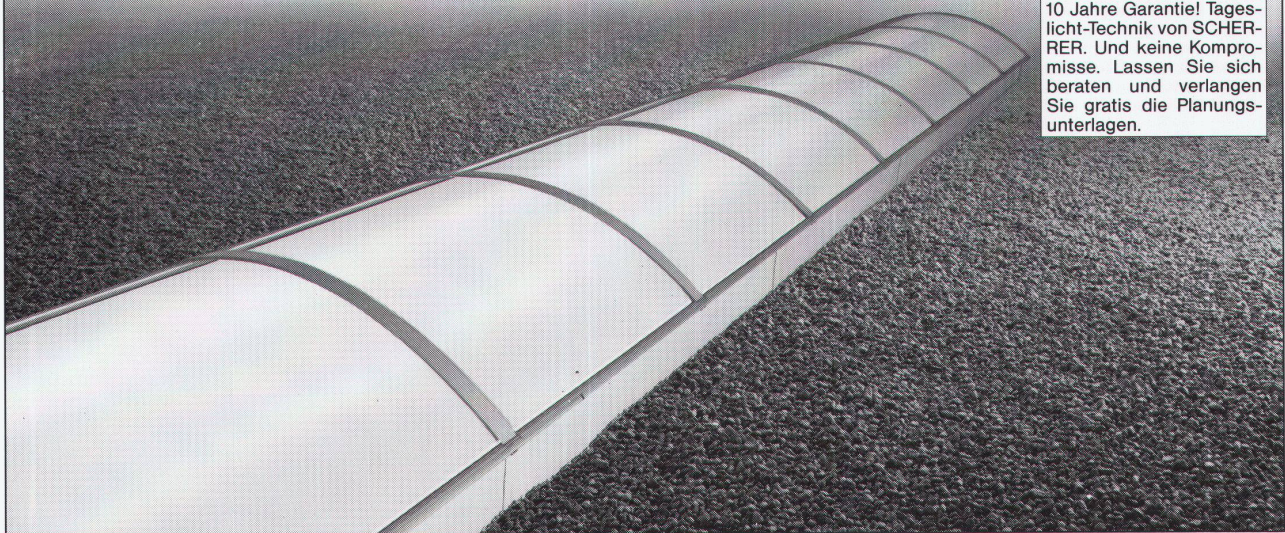

DER LÄNGSTE TAG

Tageshelle, vom Morgen bis zum Abend! Die Problemlösung kommt von SCHERRER und heisst **CUPOLUX-Lichtbänder**. Für Neubauten und Flachdachsanierungen. Leicht einzubauen, absolut sicher. Spannweiten von 65 bis 325 cm, Länge unbegrenzt. Referenzen auf Tausend Dächern und 10 Jahre Garantie! Tageslicht-Technik von SCHERRER. Und keine Kompromisse. Lassen Sie sich beraten und verlangen Sie gratis die Planungsunterlagen.