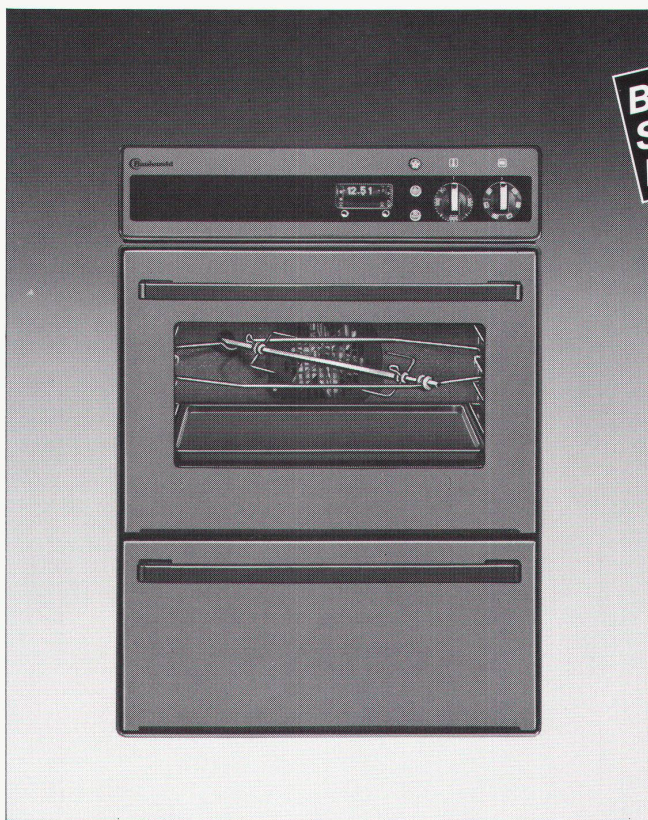

1 Normaler, konventioneller Betrieb
Ober- und Unterhitze, stufenlos regelbar bis 300°C ● Nur Oberhitze ● Nur Unterhitze ● Grillieren am Drehspiess mit Grillheizkörper und Oberhitze ● Schöne Krustenbildung und schonendes Durchbacken

2 Heissluftbetrieb
Umluft, stufenlos regelbar bis 300°C, Umwälzung mit Gebläse ca. 40x pro Minute ● Keine Vorheizzeit, bis zu 30% Stromersparnis ● Hohe Backraumausnutzung durch Backen und Braten auf bis zu 3 Ebenen ● Schnellere und bessere Backresultate

3 Kombierter Betrieb
Mit Heissluft und Grillheizkörper ● Gleichzeitiges Überbacken und Bräunen ● Ideal für Gratins und viele andere köstliche Gerichte