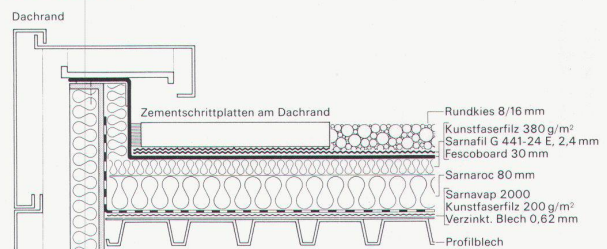

Schichtaufbau eines Sarnafil-Flachdaches auf Profilblechen

Mit dem Sarnafil-Abdichtungssystem lässt sich jedes Flachdach leicht, schnell und sicher abdichten.

Sarnafil ist ein schon seit Jahrzehnten bewährtes Dachsystem, um wirklich jedes Flachdach – und sei es noch so aussergewöhnlich – dauerhaft wasserdicht zu machen.

Kombiniert mit weiteren Schichten erlaubt es Begehen, Befahren und sogar Bepflanzen – eine immer beliebtere Nutzungsform, welche zum harmonischen Stadt- und Landschaftsbild beitragen wird.

Weitere detailliertere Informationen erhalten Sie durch die Sarna Kunststoff AG, 6060 Sarnen, Telefon 041-66 0111.

Sarnafil von **Sarna**

Sarna macht schöne Dächer sicher sicher.