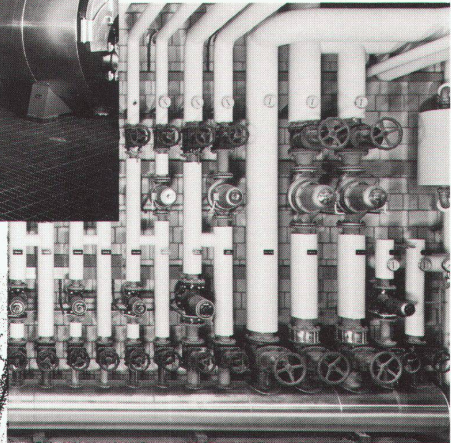

Möchten Sie die Heizkosten senken? Hälg hat zeitgemässe Lösungen!

Planung, Projektierung, Installation und Service von zukunftsorientierten Wärmeerzeugungsanlagen und Heizungssystemen

- Gezielter, sparsamer Einsatz von Oel, Holz, Kohle, Erdgas oder elektrischer Energie
- Nutzung von Sonnen-, Luft-, Wasser- und Erdwärme
- Zusätzliche Reduktion des Energiebedarfs mit effizienten Wärmerückgewinnungsanlagen
- Optimale Leistungen durch vernünftige Kombination der bestgeeigneten Systeme

- Geplant, realisiert und betreut durch unsere erfahrenen Spezialisten.

Planen und bauen Sie energiebewusst – installieren auch Sie die ausgereiften Hälg-Wärmeversorgungssysteme.

Hälg & Co. AG
Heizung, Feuerung, Klima, Kälte
9009 St.Gallen, Lukasstr. 30
Tel. 071-26 35 35

Zürich, Fribourg, Chur, Luzern,
Genève