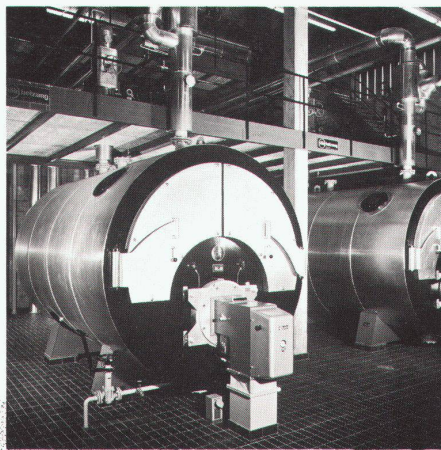

Möchten Sie die Heizkosten senken? Hälg hat zeitgemässe Lösungen!

Planung, Projektierung, Installation und Service von zukunftsorientierten Wärmeerzeugungsanlagen und Heizungssystemen

- Gezielter, sparsamer Einsatz von Oel, Holz, Kohle, Erdgas oder elektrischer Energie
- Nutzung von Sonnen-, Luft-, Wasser- und Erdwärme
- Zusätzliche Reduktion des Energiebedarfs mit effizienten Wärmerückgewinnungsanlagen
- Optimale Leistungen durch vernünftige Kombination der bestgeeigneten Systeme

- Geplant, realisiert und betreut durch unsere erfahrenen Spezialisten.

Planen und bauen Sie energiebewusst – installieren auch Sie die ausgereiften Hälg-Wärmeversorgungssysteme.

Hälg & Co. AG
Heizung, Feuerung, Klima, Kälte
9009 St.Gallen, Lukasstr. 30
Tel. 071-26 35 35

Zürich, Fribourg, Chur, Luzern,
Genève