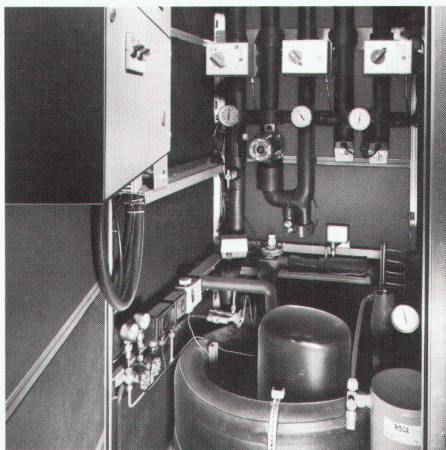

Möchten Sie die Heizkosten senken? Hälg hat zeitgemässe Lösungen!

Planung, Projektierung, Installation und Service von zukunftsorientierten Wärmeerzeugungsanlagen und Heizungssystemen

- Gezielter, sparsamer Einsatz von Oel, Holz, Kohle, Erdgas oder elektrischer Energie
- Nutzung von Sonnen-, Luft-, Wasser- und Erdwärme
- Zusätzliche Reduktion des Energiebedarfs mit effizienten Wärmerückgewinnungsanlagen
- Optimale Leistungen durch vernünftige Kombination der bestgeeigneten Systeme

- Geplant, realisiert und betreut durch unsere erfahrenen Spezialisten.

Planen und bauen Sie energiebewusst – installieren auch Sie die ausgereiften Hälg-Wärmeversorgungssysteme.

Hälg & Co. AG
Heizung, Feuerung, Klima, Kälte
9009 St.Gallen, Lukasstr. 30
Tel. 071-26 35 35

Zürich, Fribourg, Chur, Luzern,
Genève