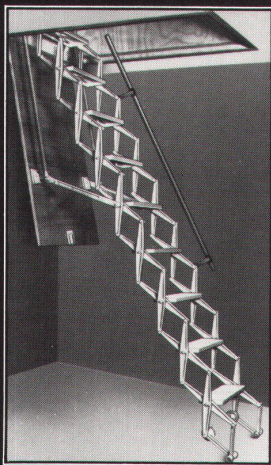

Bent Falk Bent Falk
Design Danmark

B 82

K105

E115+D101 E115/4

Cheminée Ofen RAIS/BENT FALK – eine heisse Idee!

wohnbedarf BASEL

Weitere Informationen verlangen Sie bitte bei Wohnbedarf AG Basel, Aeschenvorstadt 48, 4010 Basel, Tel. 061/23 06 50

Wir wollen, daß Sie sicher gehen mit

Original **COLUMBUS**

Scherentreppen aus Alu als Zugang zum Dachboden und Flachdach, feuerh. und elektr. lieferbar. Bodentreppen aus Holz und Alu. **Maßanfertigung.**

Spindeltreppen mit Stufen aus Holz und Aluminium in verschiedenen Größen, kurzfristig und preisgünstig lieferbar. Einfache Montage. **Maßanfertigung.**

Raumspartreppen aus Holz für Lukengrößen ab 120 x 60 cm