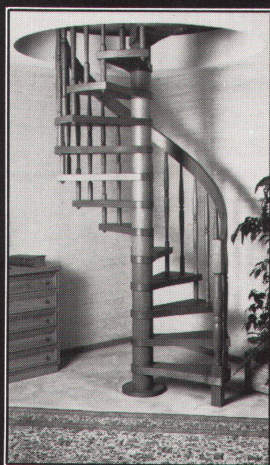

Bent Falk Bent Falk
Design Danmark

B 82

K105

E115+D101 E115/4

Cheminée Ofen RAIS/BENT FALK – eine heisse Idee!

wohnbedarf BASEL

Weitere Informationen verlangen Sie bitte bei Wohnbedarf AG Basel, Aeschenvorstadt 48, 4010 Basel, Tel. 061/23 06 50

Wir wollen, daß Sie sicher gehen mit

Original **COLUMBUS**

Scherentreppen aus Alu als Zugang zum Dachboden und Flachdach, feuerh. und elektr. lieferbar. Bodentreppen aus Holz und Alu. **Maßanfertigung.**

Spindeltreppen mit Stufen aus Holz und Aluminium in verschiedenen Größen, kurzfristig und preisgünstig lieferbar. Einfache Montage. **Maßanfertigung.**

Raumspartreppen aus Holz für Lukengrößen ab 120 x 60 cm