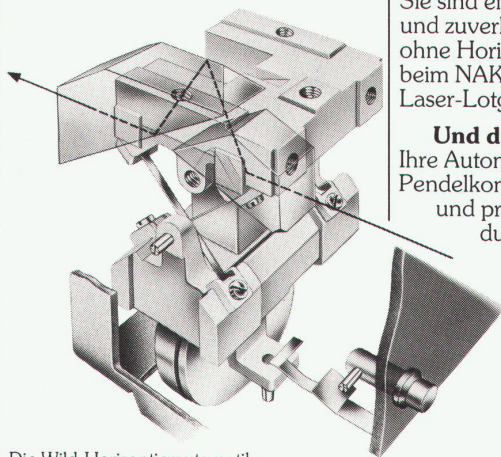

Die Wild-Horizontierautomatik mit Druckknopf-Kontrolle.

Vergleichen Sie einmal, was Ihnen die automatischen Wild-Nivelliere alles bieten. Sie sind in kürzester Zeit meßbereit und halten die Ziellinie immer absolut horizontal. Sie haben ein helles kontrastreiches Fernrohrbild für genaues und rasches Ablesen der Nivellierlatte. Sie sind einfach zu bedienen, robust und zuverlässig. Sie sind mit oder ohne Horizontalkreis erhältlich und beim NAK2 bis zum automatischen Laser-Lotgerät ausbaubar.