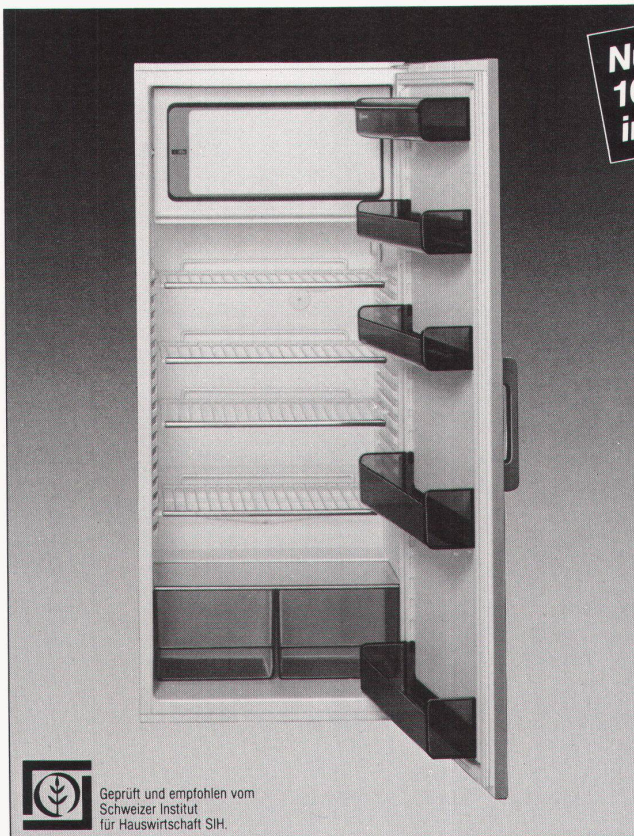

35% Energie spart der Bauknecht Einbau- Kühlautomat EV 2502:

Der Sparsamste auf dem Schweizer-Markt!

**Nur 0,4 kWh pro
100 Liter Nutzinhalt
in 24 Stunden.**

Dieses Bauknecht-Gerät ist mit dem Nutzinhalt von 234 Liter, davon 24 Liter im 4-Sterne-Gefrierfach und dem Stromverbrauch von nur 0,95 kWh in 24 Stunden, der absolute Leader im wichtigen Marktsegment der Kühlschränke in Schweizer-Norm von 220 bis 250 Liter Inhalt, von denen in der Schweiz pro Jahr über 50 000 verkauft werden.

1. Der EV 2502 ist zudem
2. serienmässig mit verstellbarem Dekorrahmen ausgestattet und kann problemlos mit Holz- oder Kunststoffplatten belegt werden
   - voll integrierbar
   - mit energieoptimiertem Verdampfer und mit einem energie- und geräuschoptimierten Kompressor ausgestattet
   - SINK-Norm 10/6

Geprüft und empfohlen vom Schweizer Institut für Hauswirtschaft SIH.

Das perfekte Kühlgeräte-Konzept

Die lebenswerte
Schweizer Küche.

Informations-Gutschein

Senden Sie mir bitte Ihre Unterlagen über

☐ Einbau-Kühlgeräte   ☐ Tiefkühlgeräte   ☐ Waschautomaten
☐ Geschirrspüler   ☐ Einbauherde und Backöfen

Name _____
Adresse _____
PLZ/Ort _____

Bauknecht AG, Industriestrasse 36, 5600 Lenzburg WBW

Bauknecht
Bauknecht AG 5600 Lenzburg