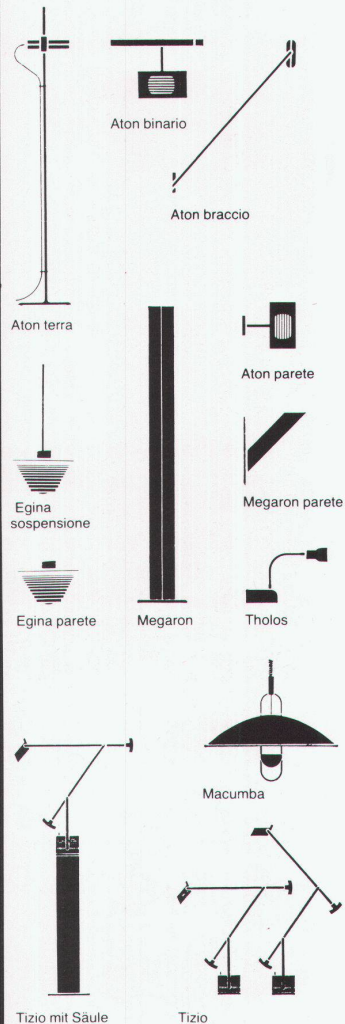

Leuchten, Kunststoffmöbel
und Accessoires

Artemide

Vertretung fuer die Schweiz
C. Arquint

Möbel en gros Vertretungen
Loostrasse 13
6430 SCHWYZ - Tel. 043/21.41.53

AARBERG 3270
ERICH DARDEL - Stadtplatz 38
Tel. 032/82 18 44

BAAR
ATELIER HILFKEKER ZUG + BAAR
Tel. 042/31 56 56

BERN 3007
FORM + RAUM - Belpstr. 14
Tel. 031/25 69 11

BERN 3011
THEO JAKOB AG
MÖBEL UND INNENARCHITEKTUR
Gerechtigkeitsgasse 23 u. 36
Tel. 031/22 53 51

BURGDORF 3400
WOHNSTUDIO WEBER + CO -
Lorraine 7
Tel. 034/22 54 10 - 035/2 11 97

DERENDINGEN 4552
HANS ZAUGG - Meisenweg
Tel. 065/42 49 66

LANGENTHAL 4900
MAX BOSIGER INNENAUSBAU
Mittelstr. 13
Tel. 063/22 26 22

LÜZERN 6000
BUCHWALDER LINDER
Am Muehlenplatz
Tel. 041/51 25 51

MUTTENZ/BASEL 4132
TONI MUELLER WOHNSTYLE
St. Jakobstr. 148
Tel. 061/61 55 50

SCHAFFHAUSEN 8200
THEO HAEBERLI AG
Vorstadt 44
Tel. 053/5 73 39

ST. GALLEN 9000
DOMUS LAMPEN + MOEBEL -
Oberer Graben 26
Tel. 071/22 51 55

THUN 3600
ALINEA WERNER ABT AG
Berntorgasse 16
Tel. 033/22 22 81

WINTERTHUR 8400
KRAEMER
FUER S WOHNEN
Marktgasse 45
Tel. 052/22 24 21/23

ZUERICH 8001
MOBILANA
Schutzengasse 22
Tel. 211 75 65

ZUERICH 8001
WOHNBEDARF AG
Talstrasse 11
Tel. 01/211 59 30