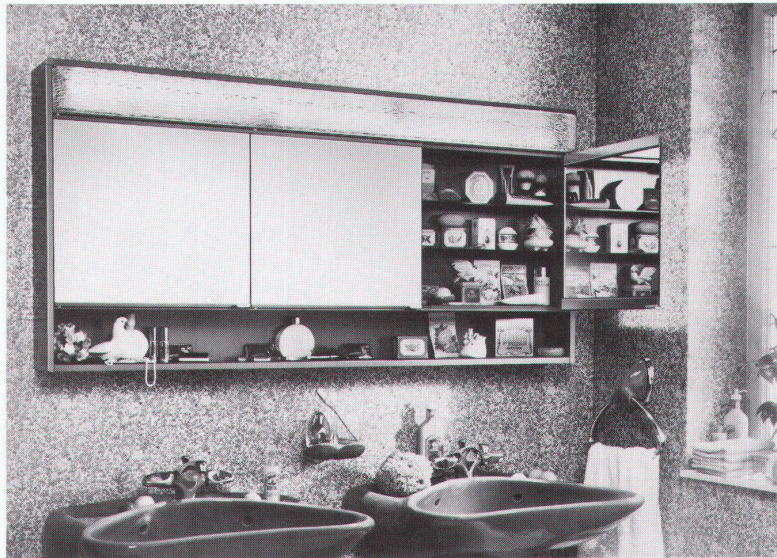

Schneider De Luxe-Spiegelschränke geben dem Badezimmer eine ganz exklusive Note!

Und wer exklusiv wählt, der wählt aus dem Schneider DeLuxe-Programm. Die neuen Drehtüren-Spiegelschränke mit abgerundeten Ecken an Korpus und Kristall-, bzw. Opal-Lichtblende geben der Einheit eine angenehm weiche Form. Der breitere Profilrand verstärkt die optische Wirkung und bringt die Farben noch besser zur Geltung. Die Modelle mit 1 bis 3 Türen - alle mit Doppelspiegel - bieten ein Maximum an Eleganz und Komfort. Verstellbare Bronze-Glastablar, praktische Ablageprofile, Vergrößerungsspiegel und 1-2 Steckdosen gehören zur Standard-Innenausstattung.

Lassen Sie sich die De Luxe-Spiegelschränke zeigen. Am besten gleich bei Ihrem Fachhändler. Er weiss auch über alle Details Bescheid.