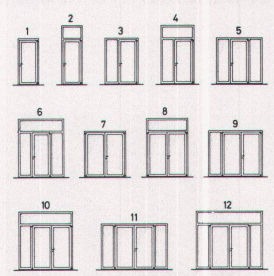

HZ-R-I

HZ-R-II

HZ-R-III