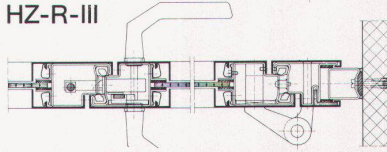

Aus unserem Fabrikationsprogramm

HZ Konstruktionen sind für Metallbaufirmen in Lizenz erhältlich

Brandschutz-Türabschlüsse

unter Verwendung von speziell für uns gefertigten

forster

Profilstahlrohren.

Modell HZ-R

HZ-R-I

HZ-R-II

HZ-R-III

Metallbau
HZ Konstruktionen
Profilpresswerk

Gegründet
1877

hädrich ag

8047 Zürich
Freilagerstrasse 29
Telefon 01-52 12 52

Electrolux

Electrolux Küche + Klima AG
Badenerstrasse 587
8048 Zürich
Tel. 01/52 22 00

- ☐ Kühlen und Gefrieren
- ☐ Kochen, Backen, Grillieren
- ☐ Kochen mit Gas
- ☐ Kochen auf Glaskeramik
- ☐ Entlüften
- ☐ Geschirrspülen
- ☐ Waschen und Trocknen
- ☐ Electrolux Gesamtdokumentation

Bitte senden Sie mir die angekreuzten Unterlagen WBW 1

Name/Firma _____

Adresse _____

(an nebenstehende Adresse einsenden)

Sind exklusiv in Schönheit und Qualität

NORDIC
TÜREN

PARQUET DURRER KÄGISWIL

Nordic-Innentüren entsprechen allen Anforderungen die an exklusive, handwerklich gefertigte Türen gestellt werden - in der Materialqualität, im technischen Aufbau und in ihrer Schönheit.

Verlangen Sie ausführliche Unterlagen. Es lohnt sich.

Schicken Sie mir Unterlagen über ☐ Nordic Landhaustüren ☐ Ihr Produkteprogramm
☐ Klebeparkett ☐ Fertigelement-Parkett ☐ Kassettendecken

Coupon

Name: _____

Strasse: _____

PLZ/Ort: _____

WBW

AG Parqueterie Durrer Kägiswil Büro und Ausstellung 6055 Alpnach-Dorf

Telefon 041-96 21 41