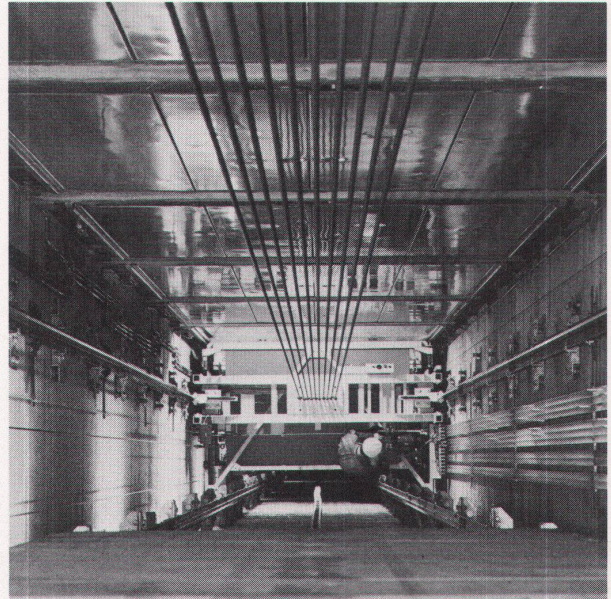

Schindler löst Transportprobleme von A-Z

- A Auto-Aufzüge
- B Betten-Aufzüge
- C Computer-Verkehrssimulationen
- D **Dienstleistungen**

Dienstleistungen, die überall gefragt sind.

Unsere Ingenieure stehen bereits in der Planungsphase mit ihren Kenntnissen sowie mit Planungshilfen und Dokumentationen zur Verfügung.

Service-Stützpunkte sind an über 150 Orten in der ganzen Schweiz eingerichtet.

Sieben Tage in der Woche steht der Störungsdienst zur Verfügung – rund um die Uhr.

- E Elektronische Steuerungen
- F Fahrtreppen/Fahrsteige
- G Giesserei-Produkte
- H Hydraulische Aufzüge
- I Industriemotoren
- K Kleingüter-Aufzüge
- L Lasten-Aufzüge
- M Mercalatoren
- N Norm-Personen-Aufzüge
- O Originalbestandteile
- P Panorama-Aufzüge
- Q Qualität
- R Rotolift
- S Service-Aufzüge
- T Transport- und Lagereinrichtungen
- U Unterhalt
- V Vertikaltransportmittel
- W Waggons
- Z Zukunftsweisende Produkte

Schindler+Schlieren-Aufzüge AG

Regionaldirektionen in Basel, Bern, Genève, Lausanne, Luzern, St. Gallen und Zürich

Schindler löst Transportprobleme von A-Z.