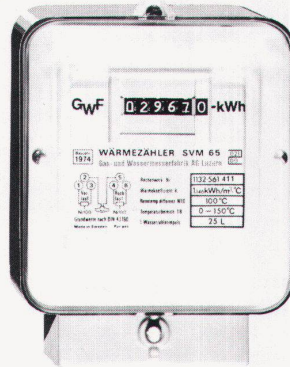

## GWF-Zähler für Heizkostenmessung und Energiesparen

Warmwasserzähler ETRM  
evakuierte Zählwerkdose-daher  
keine Verkalkung,  
zum Messen des Warmwasserver-  
brauches bei zentraler  
Warmwasser-Versorgung