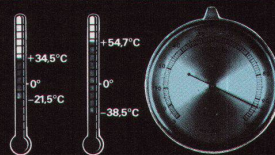

Warnungen auf den Packungen beachten.