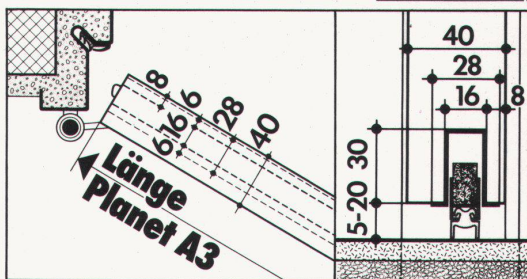

Planet

Matthias Jaggi, Rüttschistrasse 32, 8037 Zürich.
Tel. 01/363 14 44. Tel. Fabrikation 01/814 30 90