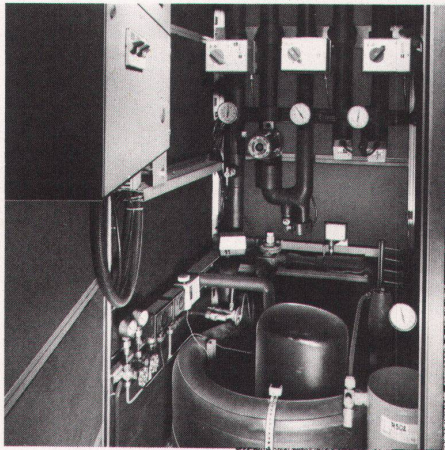

HCP

Möchten Sie die Heizkosten senken? Hälg hat zeitgemässe Lösungen!

Planung, Projektierung, Installation und Service von zukunftsorientierten Wärmeerzeugungsanlagen und Heizungssystemen

- Gezielter, sparsamer Einsatz von Oel, Holz, Kohle, Erdgas oder elektrischer Energie
- Nutzung von Sonnen-, Luft-, Wasser- und Erdwärme
- Zusätzliche Reduktion des Energiebedarfs mit effizienten Wärmerückgewinnungsanlagen
- Optimale Leistungen durch vernünftige Kombination der bestgeeigneten Systeme

- Geplant, realisiert und betreut durch unsere erfahrenen Spezialisten.

Planen und bauen Sie energiebewusst – installieren auch Sie die ausgereiften Hälg-Wärmeversorgungssysteme.

Hälg & Co. AG
Heizung, Feuerung, Klima, Kälte
9009 St. Gallen, Lukasstr. 30
Tel. 071-263535

Zürich, Fribourg, Chur, Luzern,
Genève