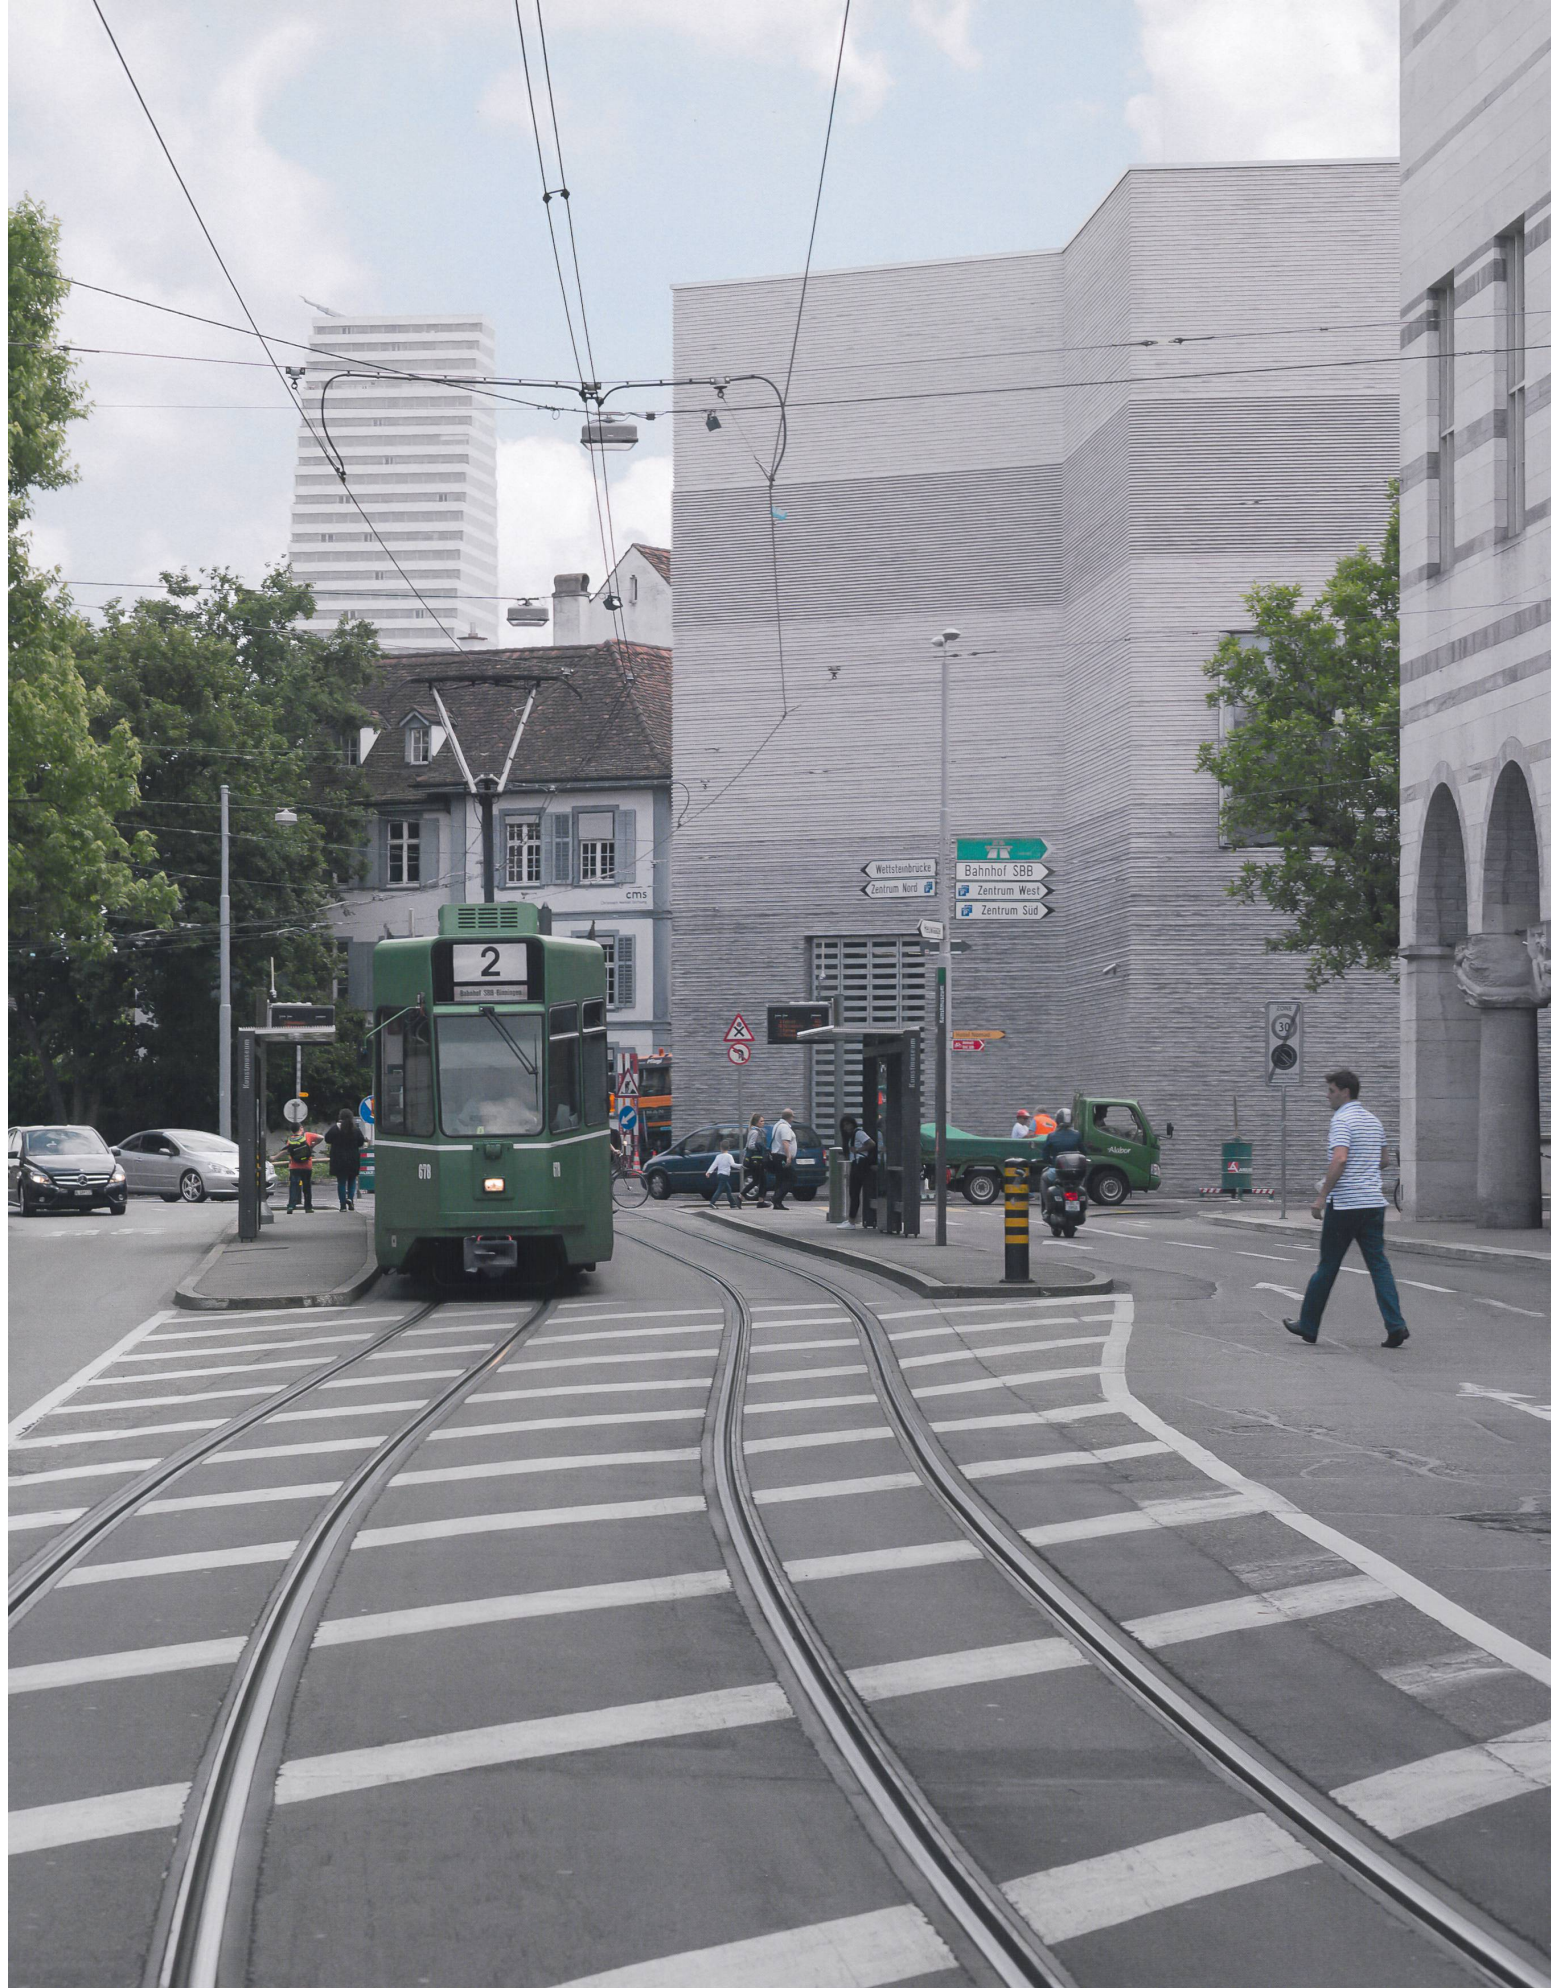

Download PDF: 27.04.2026

ETH-Bibliothek Zürich, E-Periodica, <https://www.e-periodica.ch>

Stadt- landschaft

Basel

Der Fotograf Thomas Aemmer pirschte für dieses Heft durch die Stadt Basel. Er erkundet dabei Alltägliches, Lokales und Globales. Der allgegenwärtige Roche-Turm gleicht in diesem Suchspiel einem Naturphänomen, seine weisse Spitze ist allenthalben sichtbar – wie die Jungfrau in Aemmers Wohnort Interlaken.

Thomas Aemmer (alle Bilder)

2

Bahnhof SBB

678

Wettsteinbrücke
Zentrum Nord

Bahnhof SBB
Zentrum West
Zentrum Süd

30