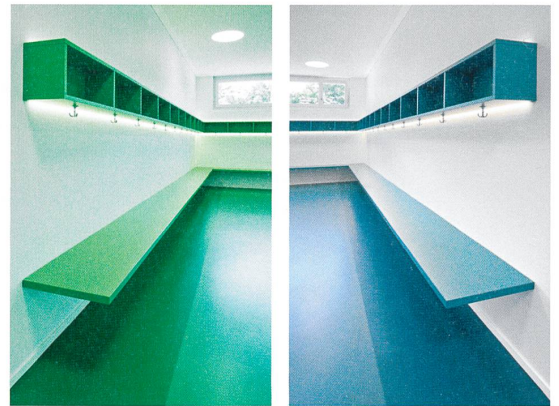

WEITSICHTIG UND EFFIZIENT

Je eine Kindergartenstube, Gruppenraum, Arbeitsraum, Lager- und Technikraum erweitern das Raumangebot der Schule Aarburg. Dort, wo jetzt noch grosse Oberlichter prangen, wurde schon heute für die Zukunft vorgesorgt: In die Planung ist bereits die Möglichkeit für eine spätere Aufstockung um ein Geschoss eingeflossen. Die Statik sowie sämtliche Installationen/Leitungen sind für insgesamt vier Kindergärten ausgelegt und entsprechend vorbereitet. Die Leichtigkeit und Flexibilität des Materiales Holz macht's möglich.

ELEGANZ AUF VOLLER BREITE

Den Kindern und Lehrpersonen in Lohn stehen nun zwei helle Kindergartenräume und eine Aula mit angrenzender Küche und Anlieferung zur Verfügung. In der 120 m² grossen Aula stören keine Säulen das Spiel- und Blickfeld. Da im Renggli-Werk die Fertigung übergrosser Deckenelemente möglich ist, überspannen nun mehr als elf Meter lange und vier Meter breite Deckenelemente samt Akustikdecke jeweils in einem Stück die querliegenden Holzträger.

RENGGLI

HOLZBAU WEISE

RENGGLI AG
St. Georgstrasse 2
CH-6210 Sursee

T +41 (0)41 925 25 25
F +41 (0)41 925 25 26

mail@renggli-haus.ch
www.renggli-haus.ch

Wiesengrün und ozeanblau leuchten die neuen Räume des Doppelkindergartens in Aarburg.