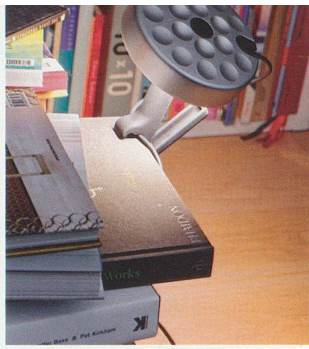

Download PDF: 05.04.2026

ETH-Bibliothek Zürich, E-Periodica, <https://www.e-periodica.ch>

Lichtwerkzeug

Die zentralen Elemente von U-TURN, einer neuen LED-Spotfamilie von Belux, sind das Kugelgelenk und der runde, handtellergrosse Leuchtenkopf. In dessen Mitte befindet sich eine magnetische Vertiefung, welche auf eine Metallkugel gesetzt wird. Dieser Mechanismus erlaubt ein einfaches Verstellen des Leuchtenkopfes und ermöglicht einen grossen Aktionsradius. Da die Vertiefung im Leuchtenkopf auf beiden Seiten magnetisch ist, kann er mit einem Handgriff von der Kugel gelöst, gewendet und wieder aufgesetzt werden. So lässt sich mit U-Turn wahlweise direktes oder indirektes LED Licht erzeugen. Zudem kann mit einem kurzen Dreh – ähnlich dem Zoom einer Fotokamera – der Abstrahl-

winkel einfach verstellbar werden. Das hochwertige Material aus Aluminium-Druckguss spiegelt sich auch im robusten Design wider. Besonders flexibel zeigt sich die U-Turn Klammerleuchte. Bei dieser Version ist das Kugelgelenk direkt mit einer grossen Klammer verbunden. Damit lässt sich die Leuchte an verschiedensten Gegenständen – vom Heizungsrohr bis zum Büchergestell – festklammern. Die Leuchtenfamilie umfasst sechs Varianten (Lese-, Pendel-, Wand-, Decken-, Universal- und Klammerleuchten) in den Ausführungen Schwarz, Silber und Telegraf. Die Klammerleuchte wird zusätzlich in Poppy red angeboten.
Belux AG
CH-4127 Birsfelden
www.belux.com