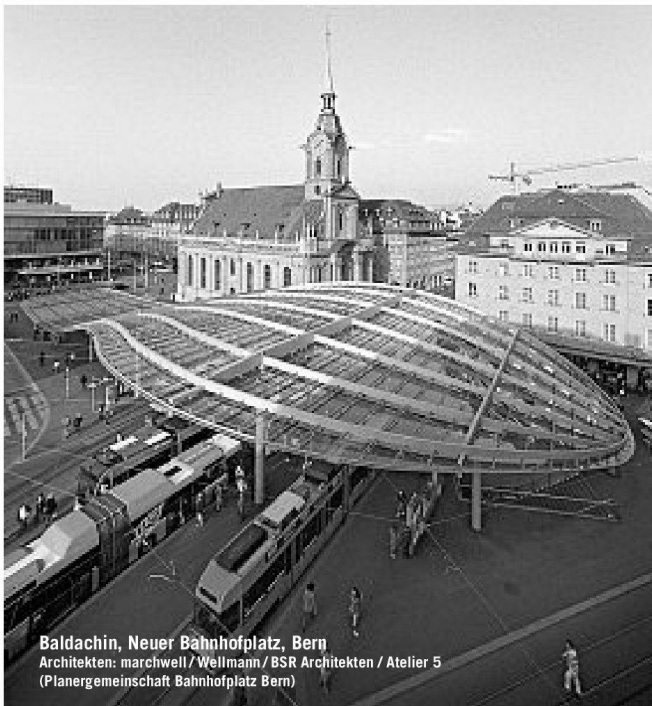

Baldachin, Neuer Bahnhofplatz, Bern
Architekten: marchwell / Wellmann / BSR Architekten / Atelier 5
(Planergemeinschaft Bahnhofplatz Bern)

Partner für anspruchsvolle
Projekte in Stahl und Glas

Tuchschnid