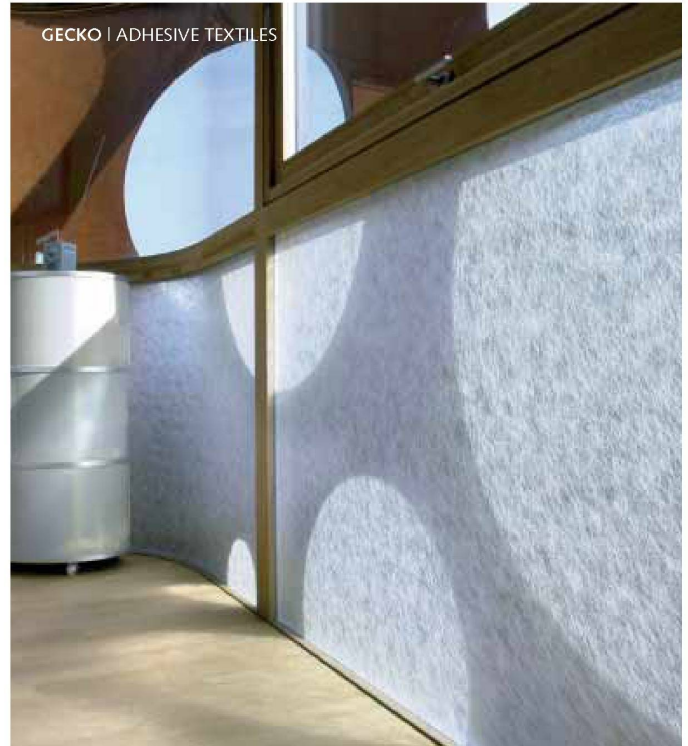

GECKO | ADHESIVE TEXTILES

Das Hafttextil Gecko ist die Weltneuheit von Création Baumann, welche eine flexible Innenraumgestaltung und jederzeit neuen Sicht- und Blendschutz ermöglicht. Gecko wird mühelos auf Glasflächen angebracht. Oder wieder weggenommen. Ohne Rückstände, ohne Hilfsmittel. Dafür in vielen Farben und Dessins.

Tic Light

Licht erleben...

Objektbeleuchtung