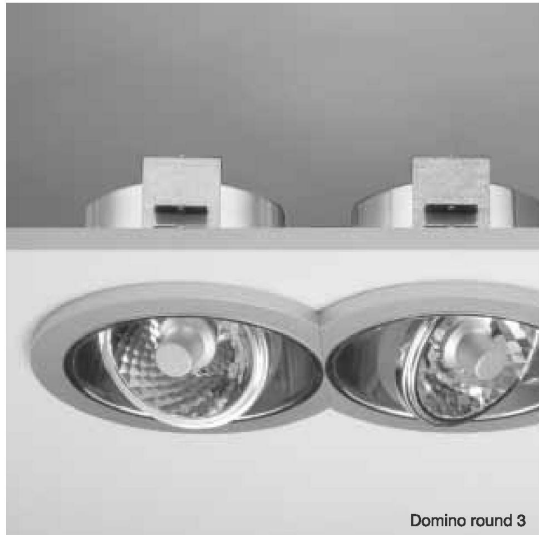

Domino round 3

Tic Beleuchtungen AG

Binningerstrasse 92 ■ CH-4123 Allschwil ■ Tel. +41 (0)61 485 99 00
Fax +41 (0)61 485 99 01 ■ info@tic-light.ch ■ www.tic-light.ch

TEXTILIEN DIREKT
AUF GLAS.

GECKO, DIE
WELTNEUHEIT MIT
HAFTUNG.

création baumann

Informationen zu unserem Sortiment erhalten Sie bei:
Création Baumann | Weberei und Färberei AG | 4901 Langenthal
mail@creationbaumann.com | www.creationbaumann.com