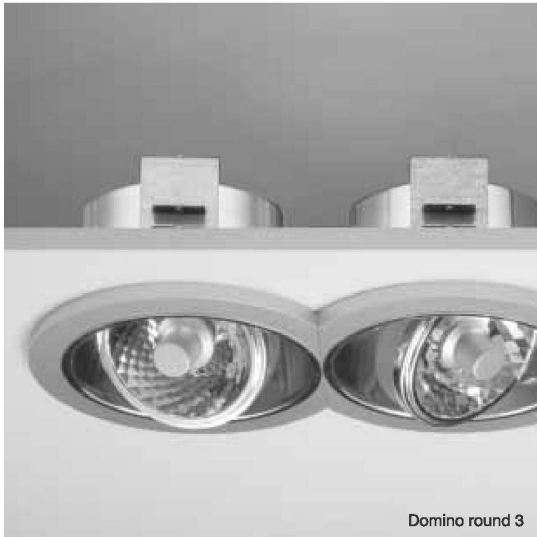

Domino round 3

Tic Beleuchtungen AG
Binningerstrasse 92 ■ CH-4123 Allschwil ■ Tel. +41 (0)61 485 99 00
Fax +41 (0)61 485 99 01 ■ info@tic-light.ch ■ www.tic-light.ch

TEXTILIEN DIREKT
AUF GLAS.

GECKO, DIE
WELTNEUHEIT MIT
HAFTUNG.

création baumann

Informationen zu unserem Sortiment erhalten Sie bei:
Création Baumann | Weberei und Färberei AG | 4901 Langenthal
mail@creationbaumann.com | www.creationbaumann.com