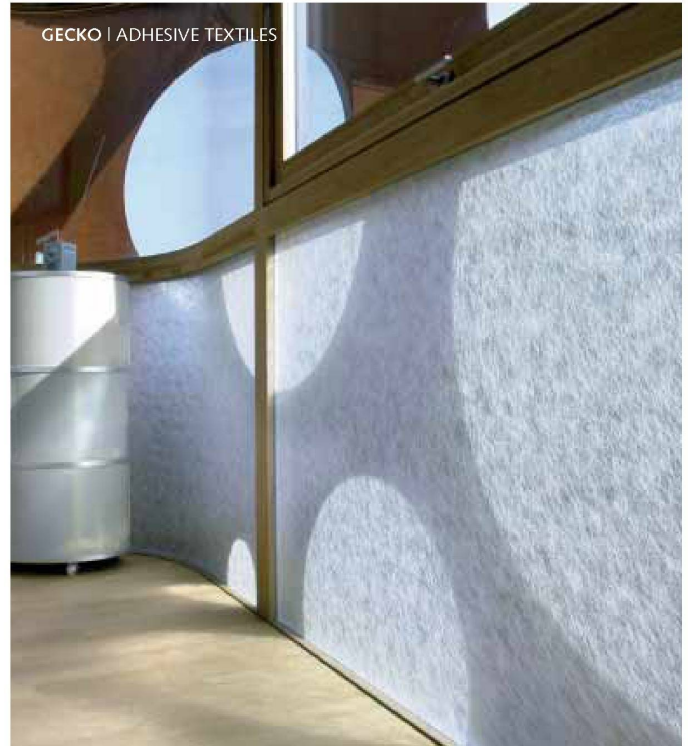

Download PDF: 24.04.2026

ETH-Bibliothek Zürich, E-Periodica, <https://www.e-periodica.ch>

Bild: Volle Keller

Schrägstellung wirkt grazil. Dank optimalen Verbindungen ist die Konstruktion aus einjährigem Eschenholz sehr stabil und wird naturhell und schwarz gebeizt angeboten.

Wogg AG
CH-5405 Baden-Dättwil
www.wogg.ch

Zu One stösst dOt

Die Il Bagno Alessi by Laufen-Familie bekommt Zuwachs: Kubus, Kreis und abgeschrägte Flächen prägen das neue Komplettbad Il Bagno Alessi dOt, das neben dem Klassiker Il Bagno Alessi One einen eigenständigen Platz einnimmt. Der niederländische Archi-

Keramik Laufen AG
CH-4242 Laufen
www.laufen.ch

GECKO | ADHESIVE TEXTILES

Das Hafttextil Gecko ist die Weltneuheit von Création Baumann, welche eine flexible Innenraumgestaltung und jederzeit neuen Sicht- und Blendschutz ermöglicht. Gecko wird mühelos auf Glasflächen angebracht. Oder wieder weggenommen. Ohne Rückstände, ohne Hilfsmittel. Dafür in vielen Farben und Dessins.