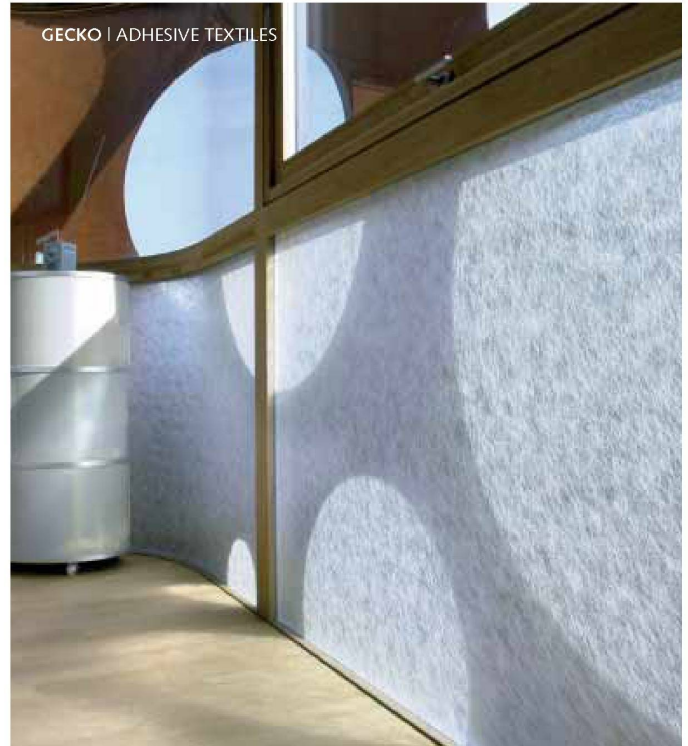

Download PDF: 04.03.2026

ETH-Bibliothek Zürich, E-Periodica, <https://www.e-periodica.ch>

Bild: Volle Keller

Schrägstellung wirkt grazil. Dank optimalen Verbindungen ist die Konstruktion aus einjährigem Eschenholz sehr stabil und wird naturhell und schwarz gebeizt angeboten.

Wogg AG
CH-5405 Baden-Dättwil
www.wogg.ch

Zu One stösst dOt

Die Il Bagno Alessi by Laufen-Familie bekommt Zuwachs: Kubus, Kreis und abgeschrägte Flächen prägen das neue Komplettbad Il Bagno Alessi dOt, das neben dem Klassiker Il Bagno Alessi One einen eigenständigen Platz einnimmt. Der niederländische Archi-

Keramik Laufen AG
CH-4242 Laufen
www.laufen.ch

GECKO | ADHESIVE TEXTILES

Das Hafttextil Gecko ist die Weltneuheit von Création Baumann, welche eine flexible Innenraumgestaltung und jederzeit neuen Sicht- und Blendschutz ermöglicht. Gecko wird mühelos auf Glasflächen angebracht. Oder wieder weggenommen. Ohne Rückstände, ohne Hilfsmittel. Dafür in vielen Farben und Dessins.