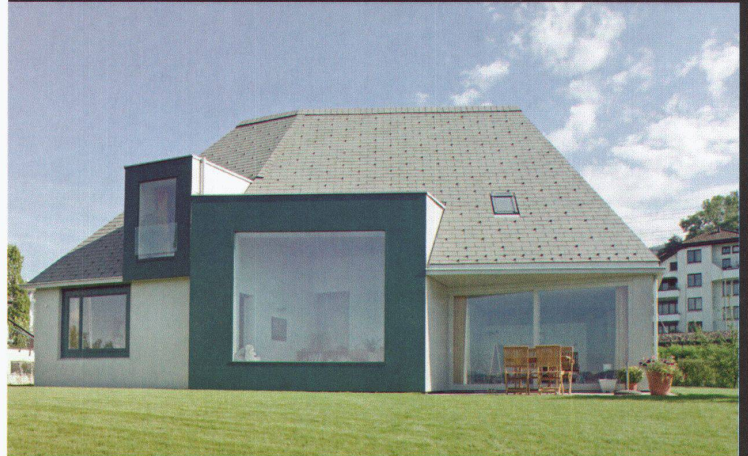

Download PDF: 18.05.2025

ETH-Bibliothek Zürich, E-Periodica, <https://www.e-periodica.ch>

Wilkhahn

Aline sitzt.

Ob für grosse Konferenzen oder kleine Meetings, der leichte Mehrzweckstuhl Aline sorgt überall für Eleganz und Ordnung. Überdies lässt sich der filigrane Stapelkünstler bis zu 15-mal aufeinander stellen.

www.wilkhahn.ch

Maximella

Eternit®

Mit einer eigenständigen
Dachgestaltung Zeichen setzen.
Unkonventionelle Ideen verwirklichen.
Mit Struktur und Farbe spielen.

**Lust auf
Individualität.**

Pool Architekten, Zürich