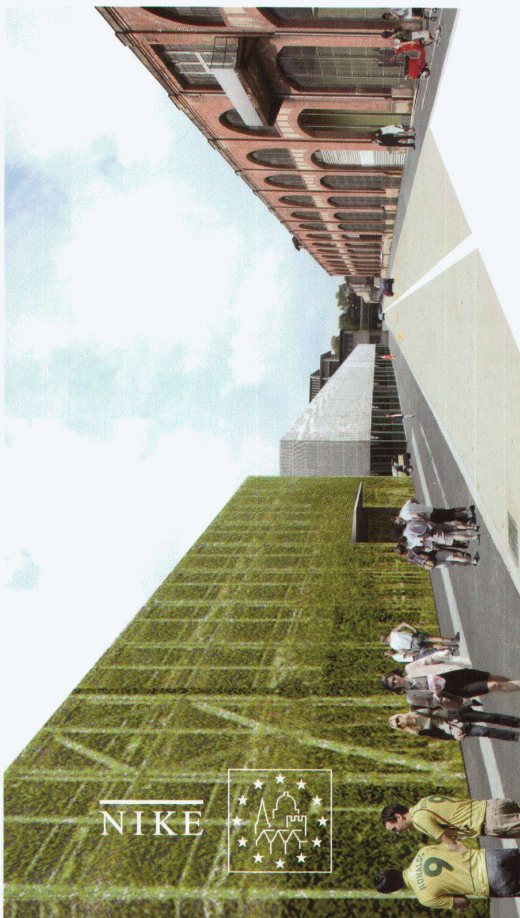

vorher:nachher

*pflegen, umnutzen, weiterbauen
im historischen Kontext*

Europäischer Tag des Denkmals
10. und 11. September 2005
www.hereinspaziert.ch

LANZ HE-Stromschienen zur sicheren Stromübertragung und -Verteilung IP 68 Giessharzvergossen 400 A – 6000 A

Die weltbeste Stromschiene. 100% korrosionsfest. Max. Personensicherheit und Verfügbarkeit. Abgangskästen steckbar. EN / IEC typengeprüft. Abschirmung für höchste EMV-Ansprüche. Auch mit 200% Neutralleiter. Anschlussköpfe nach Kundenspezifikation.

- Für die änder- und erweiterbare Stromversorgung von Beleuchtungen, Anlagen und Maschinen in Labors, Werkstätten, Fertigungsstrassen, Fabriken, Sportstadien etc.
- **Speziell empfohlen** für die Trafo-Hauptverteilungs-Verbindung, zur Stockwerk-Erschliessung in Verwaltungsgebäuden, Rechenzentren und Spitälern, zum Einsatz in Kraftwerken, Kehrlichtverbrennungs-, Abwasserreinigungs- und Aussenanlagen. – Produktion ISO 9001. Sicherheitszeichen Ⓢ.

Beratung, Offerte, rasche preisgünstige **Lieferung weltweit** von **lanz oensingen ag** 4702 Oensingen Tel. 062 388 21 21 e-mail info@lanz-oens.com Fax 062 388 24 24

- ☐ Mich interessieren **LANZ HE**. Bitte senden Sie Unterlagen.
- ☐ Könnten Sie mich besuchen? Bitte tel. Voranmeldung!

Name / Adresse / Tel. _____

S1

lanz oensingen ag

CH-4702 Oensingen
Telefon 062 388 21 21
www.lanz-oens.com

Südringstrasse 2
Fax 062 388 24 24
info@lanz-oens.com