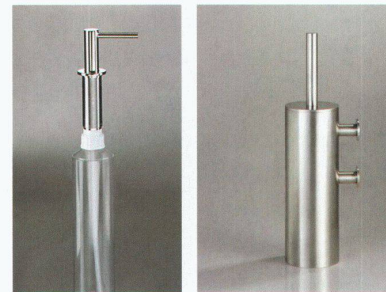

## Individuell kombinierbar in einheitlichem Stil

Vier Gläser und ein Seifenspender? Oder ein Glas und eine Schmuckablage? Mit dem neuen Relingsystem der Riva-Kollektion lassen sich die gewünschten Elemente in verschiedenen Grössen freistehend im Raum oder an der Wand platzieren. Das Badezimmer kann so in einem einheitlichen Stil gestaltet werden: glänzende Chromflächen kombiniert mit satiniertem und klarem Glas harmonisieren elegant und dezent zugleich mit unterschiedlichen Innenausstattungen. Die komfortable Befestigungstechnik erlaubt eine Montage ohne Bohren, schont die Wände und unterstützt damit die Planungsfreiheit. Die Accessoires lassen sich jederzeit rückstandslos entfernen und neu platzieren, hochwertige Materialien und erstklassige Verarbeitung garantieren eine lange Nutzung. Bodenschatz AG  
CH-4123 Allschwil  
[www.bodenschatz.com](http://www.bodenschatz.com)

## Neue Accessoires von Vola

Der dänische Armaturenhersteller Vola A/S erweitert sein Sortiment um einen Tischseifenspender sowie einen WC-Bürstenbehälter. Der 59 mm hohe Seifenspender ist in einer Ausladung von 67 mm als Standard- und mit 117 mm als Sondermodell erhältlich und somit an den verschiedensten Waschtischmodellen einsetzbar. Der WC-Bürstenbehälter ist mit einem Kunststoffeinsatz ausgestattet, ein Ersatzbürstenkopf ist Teil des Lieferumfangs. Bürstengarnitur und Seifenspender sind in Messing Hochglanz verchromt, in Messing mattverchromt und in Edelstahl massiv, mattgebürstet, erhältlich. Vola AG  
CH-8320 Fehraltorf  
[www.vola.ch](http://www.vola.ch)