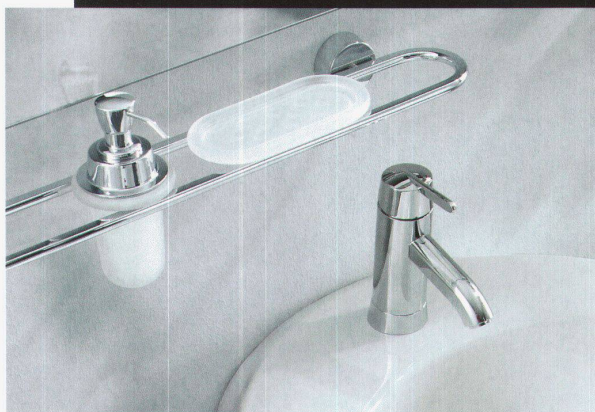

# Schmuck des Bades

Gute und zeitlose Designerprodukte im Bad sind nicht mehr Leidenschaft weniger Exzentriker, sondern Bestandteil unseres Alltags. Mit RIVA, der neuen Armaturen- und Accessoires-Serie von Bodenschatz finden Sie für jede auch noch so anspruchsvolle Aufgabenstellung eine kreative, designorientierte Lösung. RIVA ist wie ein Puzzle, das Sie nach Ihren Wünschen zusammenstellen können.