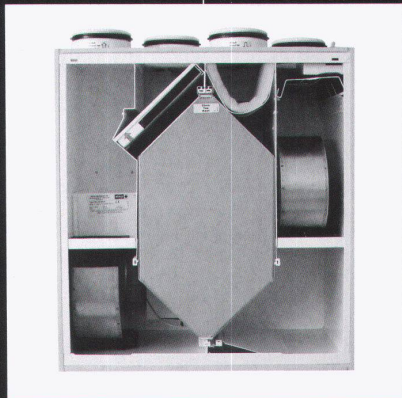

Ventilatoren

KWL-Lüftungssystem

Xpelair Helios extrair
Helios Ventilatoren AG
Lufttechnik