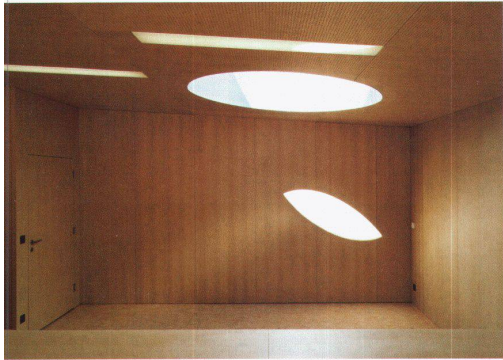

Download PDF: 17.04.2026

ETH-Bibliothek Zürich, E-Periodica, <https://www.e-periodica.ch>

Bild: Thomas Jantscher

und des robusten Bodens aus Langspanplatten, während sich die rot eingefärbte Betondecke des Korridors durch das ganze Gebäude hindurch bis hinaus unter das grosse Vordach hinzieht. Alle Zimmer sind seitlich beleuchtet und besitzen beim Eingang zusätzlich ein grosses, kreisrundes Oblicht. Die einzelnen Räume sind zweckmässig und kindergerecht mit ausschliesslich hölzernem Mobiliar ausgestattet. Insofern unterscheidet sich der Kindergarten in Bevaix kaum von vielen anderen. Bemerkenswert sind sein geschickt ins Gelände eingepasster Körper und eine interessante