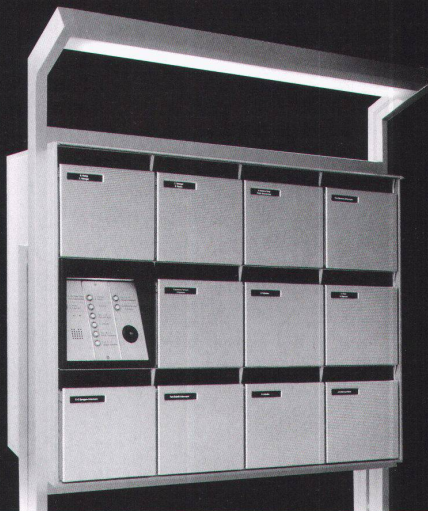

LICHT | LUMIÈRE

tulux

3.10.2004 – 30.1.2005

Dialoge zwischen Architektur und Plastik
vom 18. Jahrhundert bis heute
Modelle, Skulpturen und Gemälde

ArchiSkulptur

ZEN bestechend schlicht

TULUX AG
LICHT.LUMIÈRE
TÖDISTRASSE 4
CH-8856 TUGGEN
TELEFON +41 (0)55 445 16 16
TELEFAX +41 (0)55 445 19 20
WWW.TULUX.CH

FONDATION BEYELER

Baselstrasse 101, CH-4125 Riehen/Basel
Täglich 10–18 Uhr, mittwochs bis 20 Uhr
www.beyeler.com

Viele Briefkästen sind funktional.

Briefkastenanlagen von Schweizer sind auch ästhetisch.

Schweizer-Briefkastenanlagen erfüllen höchste Designansprüche und sind gleichzeitig funktional:
Der modulare Aufbau ermöglicht unzählige Kombinationen. Weitere Vorteile sind z. B. einfach auswechselbare Namensschilder, die robuste Aluminiumkonstruktion und ausgezeichnete Serviceleistungen.

Bitte senden Sie mir Unterlagen über:

- ☐ Briefkastenanlagen
- ☐ Einzel-/Doppelfach-Briefkästen
- ☐ Informationssysteme

Absender: _____

_____

_____

Schweizer

Ernst Schweizer AG, Metallbau
8908 Hedingen
Tel. 044 763 61 11, Fax 044 763 61 19
www.schweizer-metallbau.ch