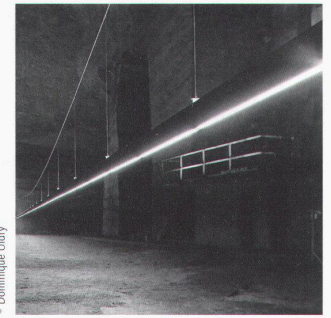

© Dominique Udry

Disc und Line, nicht nur für den Bunker

In einem ehemaligen Steinbruch setzte Licht + Raum anfangs Sommer ihre neu entwickelten LichtWerkzeuge DISC und LINE verführerisch und überzeugend in Szene. DISC ist eine leuchtende Scheibe aus opalem Acrylglas, deren Leuchtmittel (T5 Ringform) die Form zusätzlich unterstreicht. Die Leuchte wird mit Distanz direkt an der Wand oder Decke montiert oder mit Seil bzw. Rohr von der Decke gependelt. Eingelegte Folien können seitlich farbige Effekte erzeugen. LINE ist eine minimale, an Stahlseilen gependelte Lichtlösung. Aufgrund des geringen Querschnitts von 38 x 40 mm hält sich die schlichte und klare Leuchte gegenüber der Architektur unpräzise im Hintergrund. Das Profil lässt sich stufenlos um 360° drehen und beleuchtet den Raum direkt oder indirekt über Wand und Decke. DISC und LINE sind Weiterentwicklungen der erfolgreichen und mehrfach ausgezeichneten LichtWerkzeuge RHO und U70 und werden, wie alle anderen Produkte der Licht + Raum AG, vollständig in der Schweiz hergestellt und ausschliesslich in geschützten Werkstätten montiert. LRG. Licht + Raum AG 3063 Ittigen www.lichtraum.ch