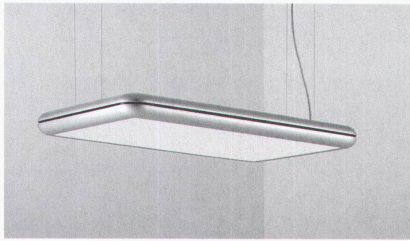

Neue Lichtideen von Ribag

Als 1-Mann-Betrieb 1995 im aargauischen Muhen gegründet, produziert die Ribag Licht AG heute ein umfangreiches Sortiment energiesparender und lichttechnisch hochstehender Leuchten und Lichtsysteme sowohl für den Wohn- wie den Arbeitsbereich. Dank hoher Funktionalität, Langlebigkeit und einem guten Design wird zwischenzeitlich bereits 50% der Produktion im Ausland abgesetzt. Neu im Sortiment ist das Licht- und Leuchtenkonzept UniQ, entworfen vom Atelier Oi, das sich auf der Basis der energiesparenden T5-Leuchtmittel durch absolut blendfreies Licht sowie eine hohe Energie-Effizienz auszeichnet. Zur Auswahl stehen Steh-, Pendel-, Wand-, Aufbau- und Einbauleuchten, geeignet für Arbeitsplätze, in Praxen, öffentlichen Gebäuden, Läden oder im Wohnbereich. BigSpiro, ebenfalls in diesem Jahr nach einem Entwurf von Roland Eberle neu lanciert, ist ein multifunktionales Strahler- und Pendelsystem. Zum Einsatz kommen Halogenlampen, Halogenreflektorlampen und Hochdrucklampen, die an Decke oder Wand, an die üblichen 3-Phasen-Stromschienen oder an die RIBAG-Tragschiene montiert werden können. RIBAG Licht AG, 5037 Muhen www.ribag-licht.com

Glutz easyfix®

Seit mehr als 140 Jahren entwickelt Glutz überzeugende Systeme für Sicherheit, Ästhetik und Komfort an Türen und Fenstern; als einziger Hersteller in der Schweiz bietet Glutz sowohl im Bereich Beschläge als auch im Bereich Schliesstechnik anspruchsvolle Lösungen an. Mit der neuen festdrehbaren Rast-Verbindung Glutz easyfix® und der bereits im letzten Jahr eingeführten Glutz Lagertechnik