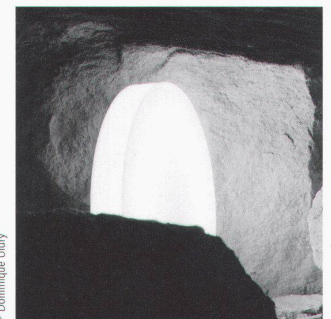

© Dominique Udry