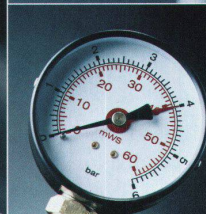

Trinkwassersystem der neuen Generation

Geberit Mepla Sichtbar Sicher setzt jetzt den neuen Standard mit der 3-fachen Prüfsicherheit. Die silberne Markierung auf jedem Fitting gibt Sichtbar Sichere Sicherheit. Jede nicht verpresste Verbindung wird bei der Dichtheitsprüfung mit Wasser bereits bei 1 bar Prüfdruck Sichtbar Sicher erkannt.

Die sichtbare Rohraufstecktiefe zeigt zuverlässig: das Rohr ist zum Verpressen vollständig aufgesteckt. Geberit Mepla – die seit Jahrzehnten dauerhaft hygienische und wirtschaftlich überzeugende Lösung für Trinkwasser.

Sprechen Sie uns an. Weitere Informationen unter: www.geberit.ch

KNOW
HOW
INSTALLED

GEBERIT