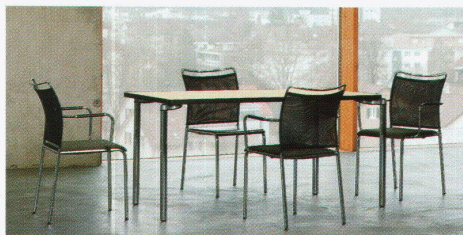

Satu.

Oneman.

Twomen.

In zahlreichen
Farben.