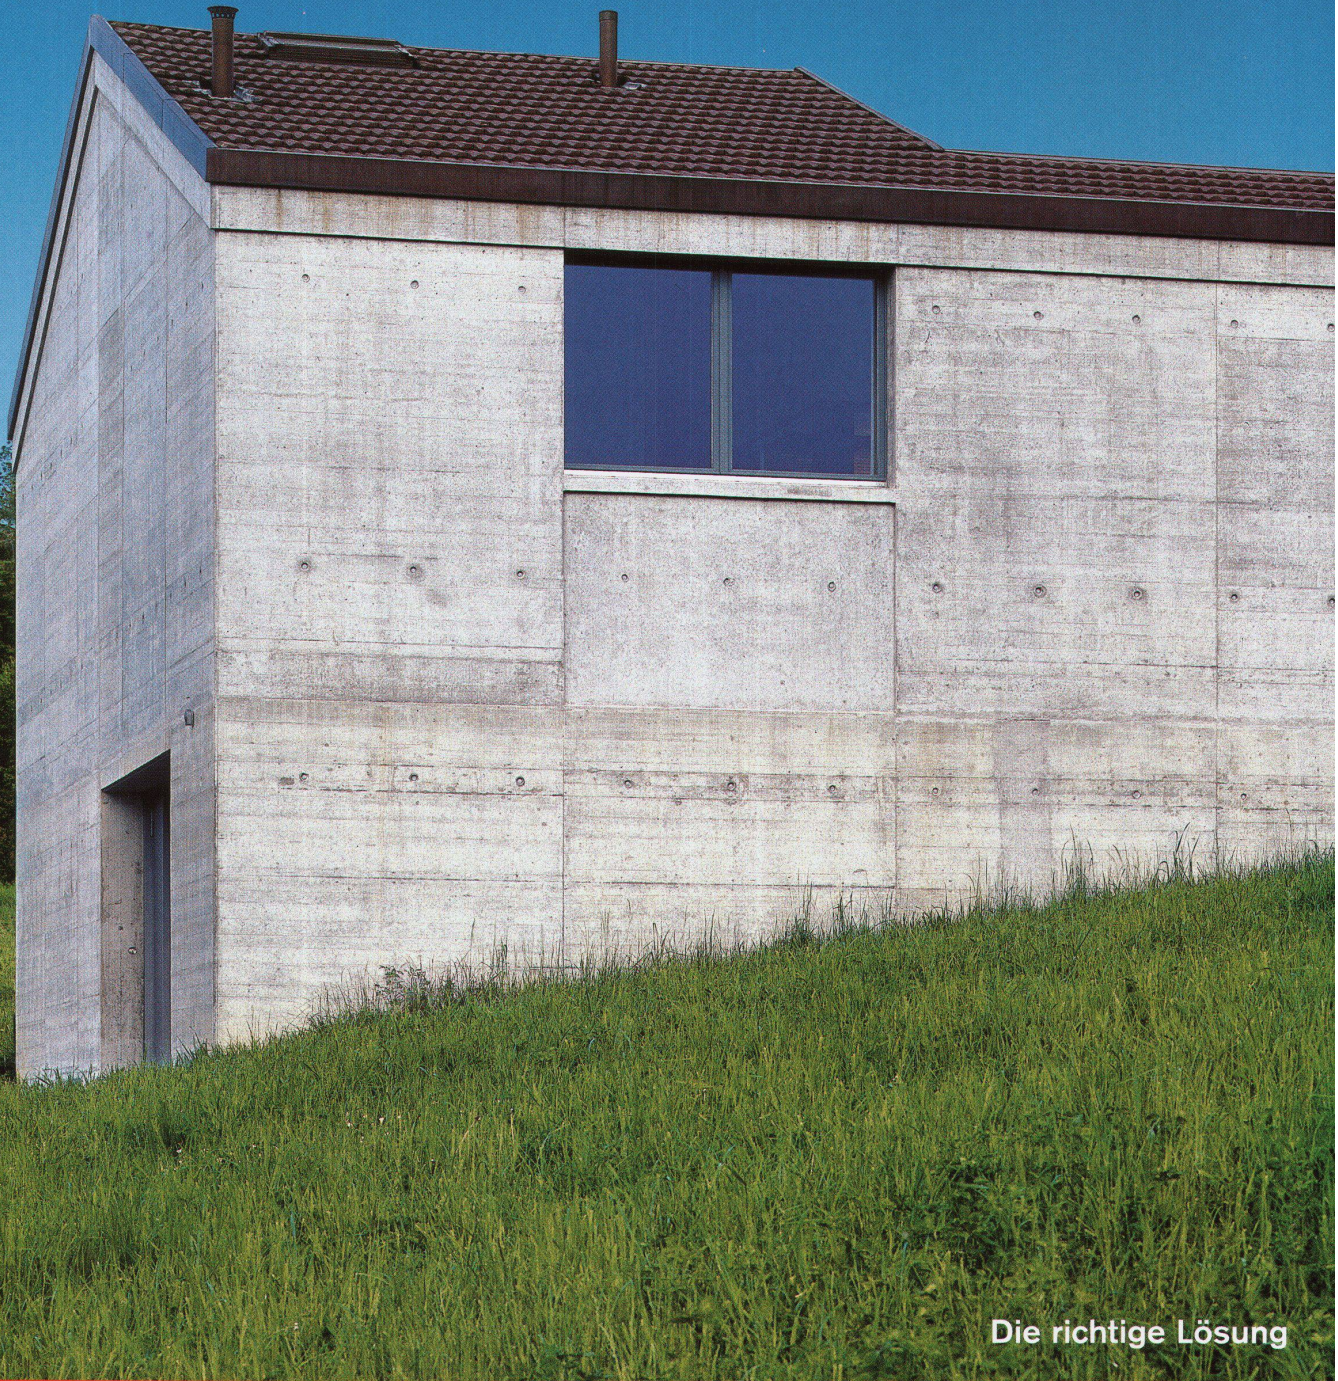

Download PDF: 02.04.2026

ETH-Bibliothek Zürich, E-Periodica, <https://www.e-periodica.ch>

Architekt: Buol & Zünd.
Geschirrspüler: Bosch.

Mehr über Bosch
Haushaltgeräte bei
Ihrem Fachhändler.
Oder unter
Tel. 01/847 14 50.
www.bosch.ch/hg