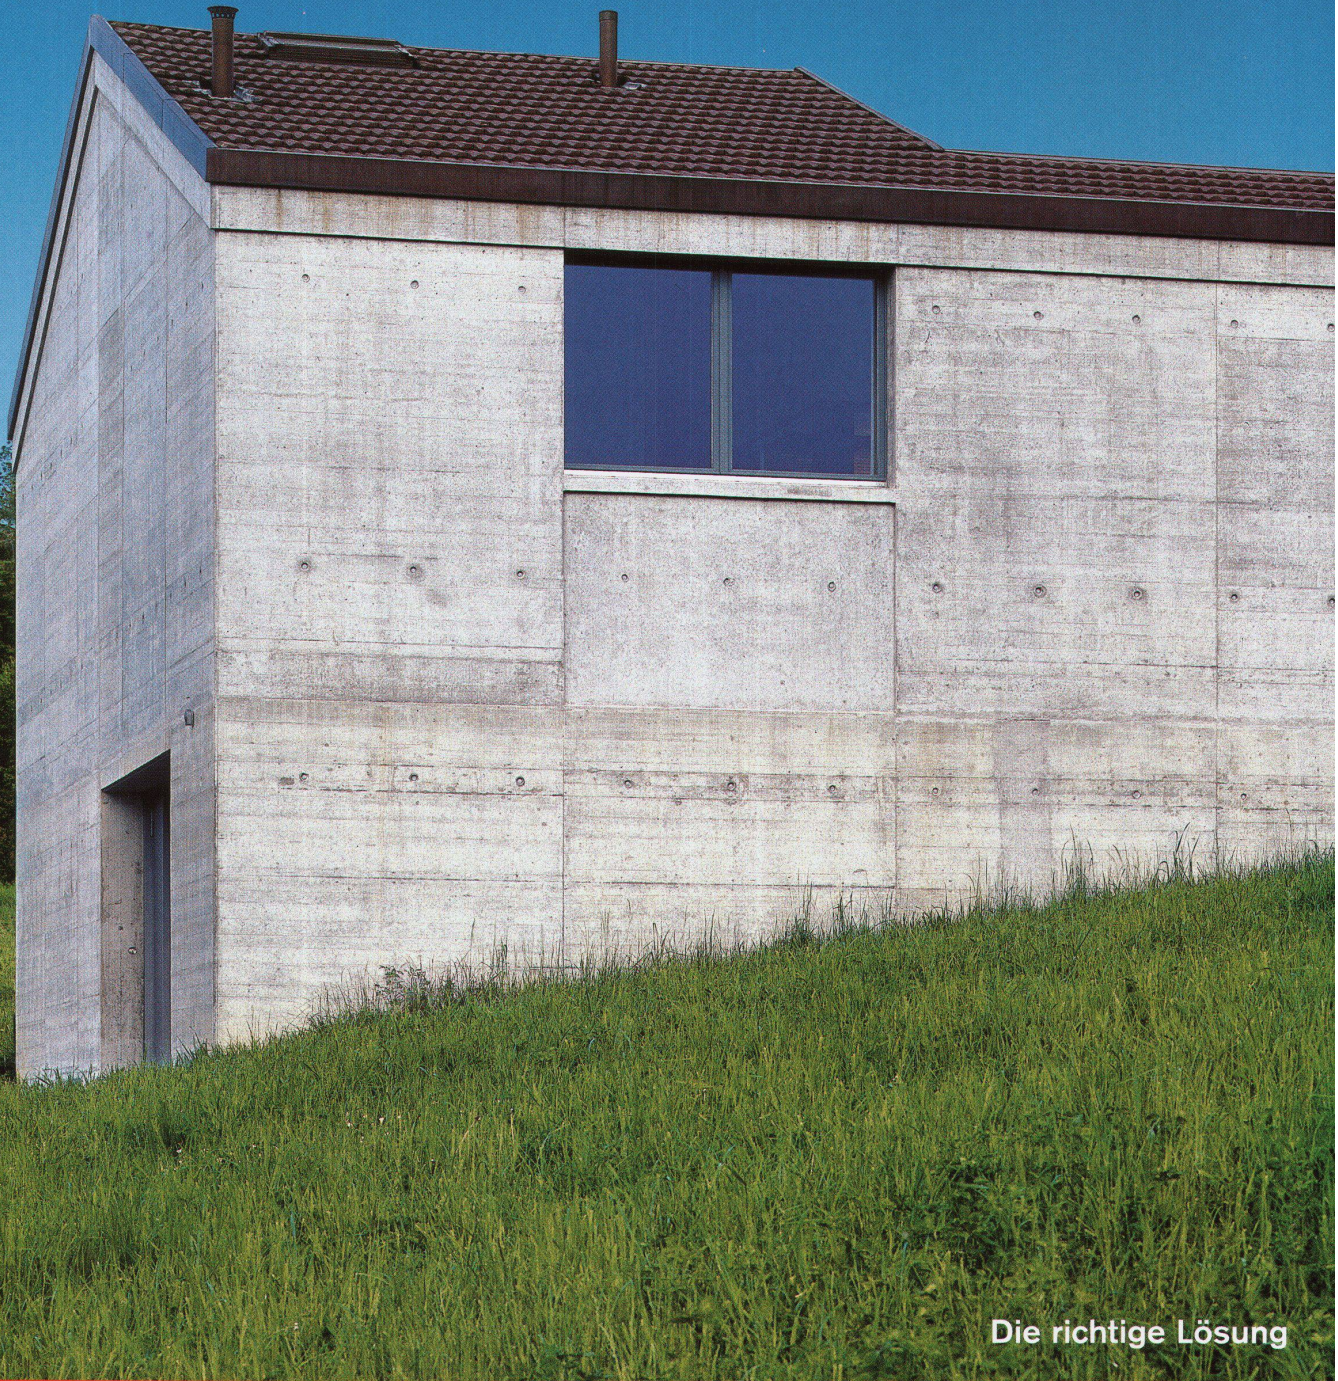

Download PDF: 05.04.2026

ETH-Bibliothek Zürich, E-Periodica, <https://www.e-periodica.ch>

Architekt: Buol & Zünd.
Geschirrspüler: Bosch.

Mehr über Bosch
Haushaltgeräte bei
Ihrem Fachhändler.
Oder unter
Tel. 01/847 14 50.
www.bosch.ch/hg