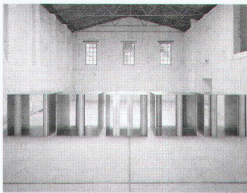

Download PDF: 17.04.2026

ETH-Bibliothek Zürich, E-Periodica, <https://www.e-periodica.ch>

1

Almere, Achk de Pavilioenes
Construction Sites
bis 18.6.
Tel. 0031 36 545 04 00

2

Basel, Architekturmuseum
Buol & Zünd, Jessen + Vollenweider
bis 21.5.
Baumgartner-Häuser in Basel
bis 28.5.
Tel. 061 261 14 13