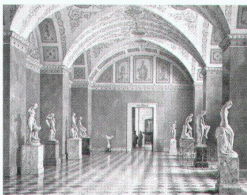

4

Berlin, Galerie Aedes West
Bentham Crouwel
bis 25.5.
Tel. 0049 30 282 70 15
www.aedes-galerie.de